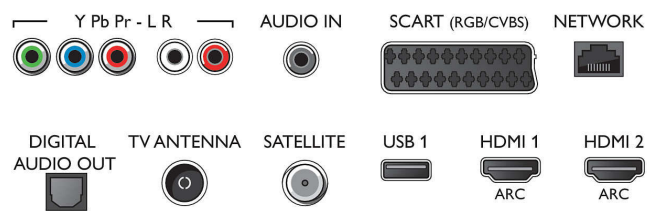

Résolution d'affichage prise en charge

- Entrées ordinateur sur tous les connecteurs

- HDMI: à 60 Hz, jusqu'à 4K Ultra HD 3840 x 2160
- Entrées vidéo sur tous les connecteurs HDMI: 24, 25, 30, 50, 60 Hz, jusqu'à 4K Ultra HD 3840 x 2160p

Tuner/réception/transmission

- TV numérique: DVB-T/T2/C/S/S2
- Lecture vidéo: NTSC, PAL, SECAM
- Prise en charge MPEG: MPEG-2, MPEG-4
- Guide des programmes de télévision*: Guide électronique de programmes 8 j.

Connections

Side

Rear

Caractéristiques

- Indication de l'intensité du signal
- Télétexte: Hypertexte 1 000 pages

Android TV

- Système d'exploitation: Android™ 5.1 (Lollipop)
- Applications intégrées: Google Play Films*, Google Play Musique*, Google Search, YouTube, Netflix*
- Taille de la mémoire (flash): 16 Go*, Extensible via mémoire USB