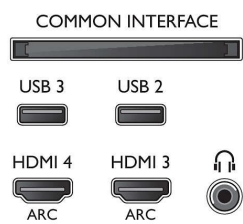

Caractéristiques

Ambilight

- Fonctions Ambilight: Ambilight+Hue, Mode jeu, Ambilight + Hue intégrés, S'adapte à la couleur du mur, S'adapte à la distance par rapport au mur, Mode lounge, Ambilight pour la 3D
- Version Ambilight: 2 côtés

Image/affichage

- Format d'image: 16/9
- Diagonale de l'écran (pouces): 43 pouces
- Diagonale de l'écran (cm): 108 cm
- Afficheur: LED 4K Ultra HD

- 3D: 3D passive, Jeu à deux, en plein écran*, Conversion 2D à 3D, Détection 3D automatique
- Résolution d'écran: 3 840 x 2 160
- Luminosité: 400 cd/m²
- Processeur d'images: Pixel Precise Ultra HD
- Amélioration de l'image: Natural Motion, 800 Hz Perfect Motion Rate, Micro Dimming Pro, Ultra Résolution

Résolution d'affichage prise en charge

- Entrées ordinateur sur tous les connecteurs

- HDMI: à 60 Hz, jusqu'à 4K Ultra HD 3840 x 2160
- Entrées vidéo sur tous les connecteurs HDMI: 24, 25, 30, 50, 60 Hz, jusqu'à 4K Ultra HD 3840 x 2160p

Tuner/réception/transmission

- TV numérique: DVB-T/T2/C/S/S2
- Lecture vidéo: NTSC, PAL, SECAM
- Prise en charge MPEG: MPEG-2, MPEG-4
- Guide des programmes de télévision*: Guide électronique de programmes 8 j.

Connections

Side