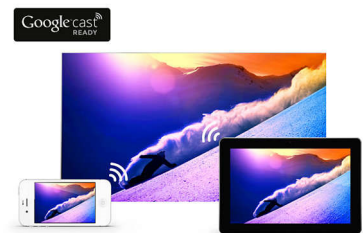

Google Cast

Utilisez Google Cast et votre smartphone* pour révéler la puissance de votre téléviseur Philips Smart TV. Parcourez des sites Web, des contenus et des applications que vous pourrez ensuite transmettre à votre téléviseur d'une simple pression sur un bouton. Vous pouvez continuer à vous servir de votre smartphone pour d'autres tâches pendant que votre téléviseur affiche le contenu transmis.