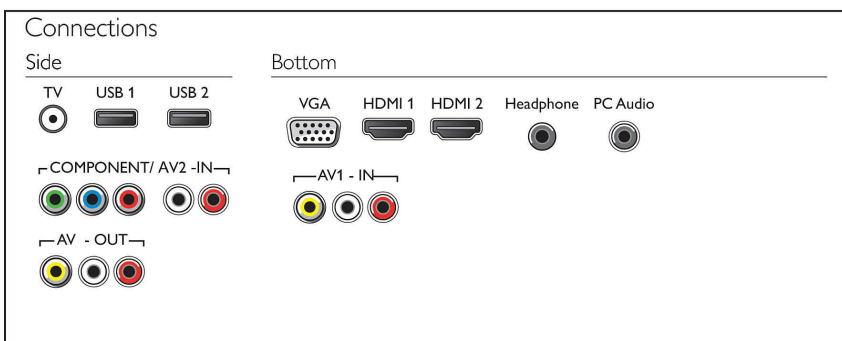

วันที่ออก 2023-10-19

เวอร์ชัน: 2.0.1

EAN: 87 18863 00684 9

© 2023 Koninklijke Philips N.V.
สงวนลิขสิทธิ์

ข้อมูลจำเพาะอาจเปลี่ยนแปลงได้โดยไม่ต้องแจ้งให้ทราบ
ล่วงหน้า เครื่องหมายการค้าเป็นสมบัติของ Koninklijke
Philips N.V. หรือเจ้าของรายอื่นๆ

www.philips.com