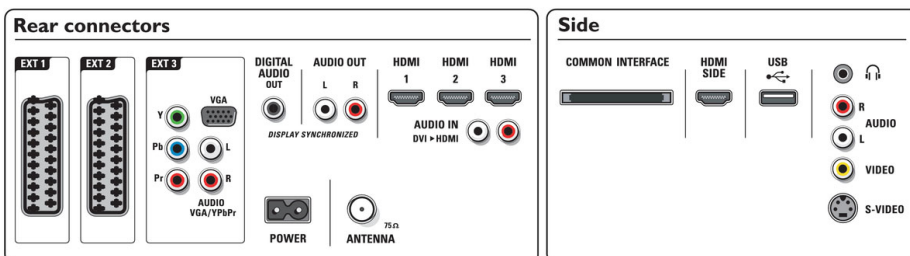

Csatlakoztathóság

- Ext 1 Scart: Audio B/J, CVBS be/ki, RGB
- Ext 2 Scart: Audio B/J, CVBS be/ki, RGB
- Ext 3: YPbPr, Audio B/J bemenet, VGA PC-bemenet
- Ext 4: HDMI 1.3
- Ext 5: HDMI 1.3

- Ext 6: HDMI 1.3
- EasyLink (HDMI-CEC): Lejátszás egy gombnyomásra, A rendszer hangjának vezérlése, Készenlét
- Elülső/oldalsó csatlakozók: HDMI 1.3, S-video be, CVBS be, Audio B/J bemenet, Fejhallgató kimenet, USB
- Egyéb csatlakozások: Analóg bal/jobbs audiokimenet, S/PDIF kimenet (koaxiális), Általános interfész

Tápkapcsoló

- Környezeti hőmérséklet: 5 °C-tól 35 °C-ig
- Tápellátás: AC 220 - 240 V +/- 10%
- Áramfogyasztás: 270 W
- készenléti üzemmód energiafelhasználása: 0,15 W

Méretek

- Egység méretei (Sz x Ma x Mé): 1163 x 712 x 117 mm
- A készülék méretei állvánnyal (Ma x Mé): 786 x 310 mm
- Tömeg csomagolással együtt: 51 kg
- Termék tömege: 29,5 kg
- Termék tömege (+állvány): 36,5 kg
- Doboz méretei (Sz x Ma x Mé): 1287 x 883 x 391 mm
- Készülék háza színe: Fekete előlap és fehér hátlap
- A VESA szabvánnyal kompatibilis: 400 x 400 mm

Tartozékok

- Mellékelt tartozékok: Hálózati kábel, Rövid üzembe helyezési útmutató, Felhasználói kézikönyv, Garancialevél, Távezérlés, Elemek a távezérlőhöz

Kiadás dátuma
2022-04-26

Verzió: 1.1.7

12 NC: 8670 000 42736
EAN: 87 12581 44652 9

© 2022 Koninklijke Philips N.V.
Minden jog fenntartva.

A műszaki adatok előzetes figyelmeztetés nélkül változhatnak. Minden védjegy a Koninklijke Philips N.V. céget, vagy az illető jogtulajdonost illeti

www.philips.com