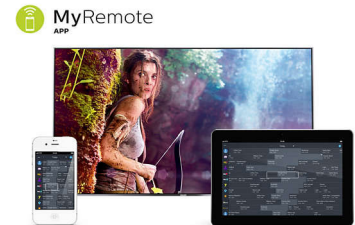

MyRemote*

Upravljajte televizorom tvrtke Philips izravno s pametnog uređaja. Zahvaljujući aplikaciji MyRemote nikada nije bilo lakše dijeliti sadržaj s pametnog uređaja na televizoru (SimplyShare), usmjeravati emitiranje digitalne televizije na tablet (Wi-Fi Smart screen) ili pratiti sadržaj programa uz TV vodič kroz programe koji vam omogućava odabir emisija koje želite gledati.