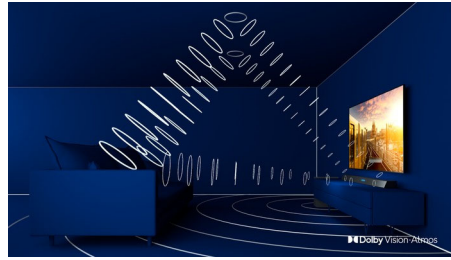

Kohokohdat

Ambilight 3 sivulla

Philips Ambilight lisää syvyyden vaikutelmaa elokuvissa ja tekee pelaamisesta entistäkin todentuntuisempaa. Musiikin tahdissa elävä valoshow parantaa kuunteluelämystä. Älykkäät LED-valot heijastuvat seinille ja muulle huoneeseen ja saavat TV-näytön vaikuttamaan todellista suuremmalta. Taustavalaisuus mukautuu täydellisesti tunnelmaan. Jälleen yksi syy lisää ihastua Philipsin TV-laitteeseen!

4K LED TV

Yli 8 miljoonan pikselin ja ainutlaatuisen Ultra Resolution -skaalaustekniikan ansiosta kuvanlaatu on neljä kertaa tarkempi kuin perinteisessä Full HD -televisiossa. Voit nauttia paremmasta terävyydestä ja syvyydestä, erinomaisesta kontrastista, pehmeästä ja luonnollisesta liikkeestä ja tarkemmista yksityiskohdista.

Pixel Precise Ultra HD

4K Ultra HD -television kauneus piilee jokaisessa yksityiskohdassa. Philips Pixel Precise Ultra HD -prosessori muuttaa minkä tahansa kuvasignaalin UHD-tarkkuuteen kuvaruudullasi. Lopputulos on sulavasti liikkuva ja terävä kuva, jossa on poikkeuksellinen kontrasti. Ihaile syviä mustia, puhtaita valkoisia, eloisia värejä ja luonnollisia ihonsävyjä – ohjelmälähteestä riippumatta.

Dolby Vision ja Dolby Atmos

Äänen ja videon Dolby-formaattien tuki tarkoittaa, että katsottava HDR-sisältö näyttää ja kuulostaa uskomattoman aidolta. Uusimpien suoratoistosarjojen ja Blu-Ray-levyiltä toistettavan sisällön kontrasti, kirkkaus ja väri heijastavat ohjaajan alkuperäisideaa. Tilava äänimaailma on kirkas, yksityiskohtainen ja syvä.