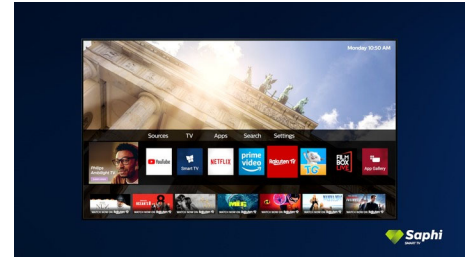

Saphi Smart TV

SAPHI on nopea ja intuitiivinen Philips Smart TV:n käyttöjärjestelmä. Voit keskittyä nauttimaan erinomaisesta kuvanlaadusta, koska kuvakevalikon ansiosta TV:n käyttäminen on todella helppoa. Voit myös vaivatta siirtyä Philips Smart TV:n suosikkisovellukseesi (kuten YouTube tai Netflix).