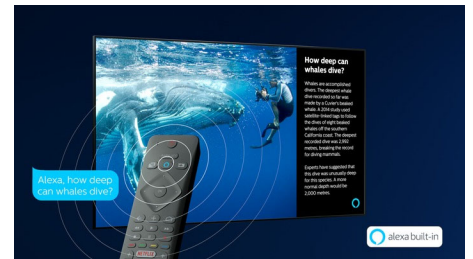

HDR10+-tuki

Philips-televisiollasi saa kaiken hyödyn HDR10+-videoformaattista. Kontrastia, väriä ja kirkkaustasoa säädetään kuvaruutu kerrallaan. Sarjojen ja elokuvien varjoissa on entistä enemmän syvyyttä. Kirkkaat pinnat kiiltävät, ja värit näyttävät todenmukaisemmilta.

Saphi Smart TV

SAPHI on nopea ja intuitiivinen Philips Smart TV:n käyttöjärjestelmä. Voit keskittyä nauttimaan erinomaisesta kuvanlaadusta, koska kuvakevalikon ansiosta TV:n käyttäminen on todella helppoa. Voit myös vaivatta siirtyä Philips Smart TV:n suosikkisovellukseesi (kuten YouTube tai Netflix).

Alexa (kiinteä)

Voit käyttää Philips Smart TV:tä ääniohjauksella. Sen avulla voit vaihtaa TV-kanavaa, ottaa käyttöön pelikonsolin tai ohjata kodin älylaitteita, kuten valoja ja termostaattia. Kaiken tämän lisäksi Alexa soveltuu moneen muuhunkin.