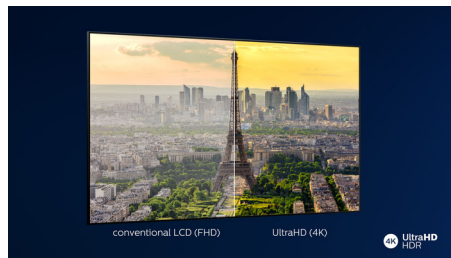

HDR10+-tuki

Philips-televisiollasi saa kaiken hyödyn HDR10+-videoformaattista. Kontrastia, väriä ja kirkkaustasoa säädetään kuvaruutu kerrallaan. Sarjojen ja elokuvien varjoissa on entistä enemmän syvyyttä. Kirkkaat pinnat kiiltävät, ja värit näyttävät todenmukaisemmilta.