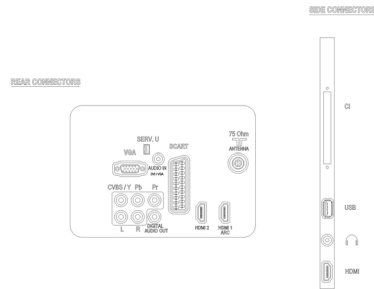

Műszaki adatok

Kép/Kijelző

- Képfóratum: 16:9
- Átlós képernyőméret (hüvelyk): 22 hüvelyk
- Átlós képernyőméret (metrikus): 56 cm
- Színes készülékház: magas fényű fekete ház
- Kijelző: LED, Full HD
- Panel felbontása: 1920 x 1080p
- Fényerő: 250 cd/m²
- Képjávitás: Digital Crystal Clear, 100 Hz-es Perfect

Motion Rate

- Dinamikus képernyőkontraszt: 100 000:1
- Megtekintési szögtartomány: 170° (H) / 160° (V)

Támogatott képernyőfelbontás

- Számítógép bemenetek: max. 1920x1080, 60 Hz
- Videobemenetek: 24, 25, 30, 50, 60 Hz, max. 1920x1080p

Hangolóegység/Vétel/Adás

- Antennabemenet: 75 ohmos koaxiális (IEC75)
- TV-rendszer: PAL, SECAM
- Digitális TV: DVB-C MPEG4*, DVB-T MPEG4*, DVB-C MPEG2*, DVB-T MPEG2*
- Videolejátszás: PAL, SECAM, NTSC

Multimédiás alkalmazások

- Multimédiás kapcsolatok: USB