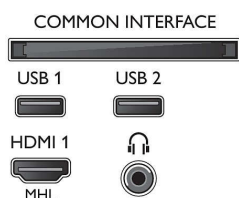

Csatlakoztathatóság

- HDMI csatlakozók száma: 2
- Komponens bemenetek (YPbPr) száma: 1
- EasyLink (HDMI-CEC): Távvezérelt áthurkolás, Rendszer-hangvezérlés, Rendszerkészlet, Lejátszás egy gombnyomásra
- USB csatlakozók száma: 2
- Vezeték nélküli kapcsolat: Kétsávós, Beépített Wi-Fi 802.11n 2x2
- Egyéb csatlakozások: Általános interfész plusz (CI+), Digitális audiokimenet (optikai), Antenna IEC75, Ethernet-LAN RJ-45, Fejhallgató-kimenet

Tartozékok

- Mellékelt tartozékok: Távvezérlő, 2 db AAA elem, Hálózati tápkábel, Gyors üzembe helyezési útmutató, Jogi és biztonsági brosúra, Asztali állvány

Méret

- Készülék szélessége: 726,49 mm
- Készülék magassága: 438,8 mm
- Készülék mélysége: 77,2 mm
- Termék tömege: 4,7 kg
- Készülék szélessége (állvánnyal együtt): 726,49 mm
- Készülék magassága (állvánnyal együtt): 489,7 mm
- Készülék mélysége (állvánnyal együtt): 179,18 mm

Connections

Side

Rear

Kiadás dátuma
2023-10-19

Verzió: 10.0.1

EAN: 87 18863 01217 8

© 2023 Koninklijke Philips N.V.
Minden jog fenntartva.

A műszaki adatok előzetes figyelmeztetés nélkül változhatnak. Minden védjegy a Koninklijke Philips N.V. céget, vagy az illető jogtulajdonost illeti