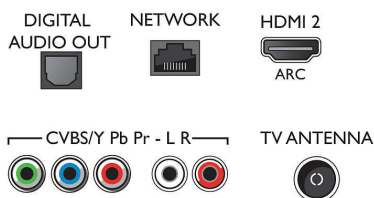

Rear

Kiadás dátuma
2023-10-19

Verzió: 10.0.1

EAN: 87 18863 01217 8

© 2023 Koninklijke Philips N.V.
Minden jog fenntartva.

A műszaki adatok előzetes figyelmeztetés nélkül változhatnak. Minden védjegy a Koninklijke Philips N.V. céget, vagy az illető jogtulajdonost illeti

www.philips.com

- Termék tömege (+állvány): 4.83 kg
- Doboz szélessége: 800 mm
- Doboz magassága: 520 mm
- Doboz mélysége: 150 mm
- Tömeg, a csomagolással együtt: 6,8 kg
- Fali tartóval kompatibilis: 100 x 100 mm
- TV-állvány szélessége: 343.72 mm