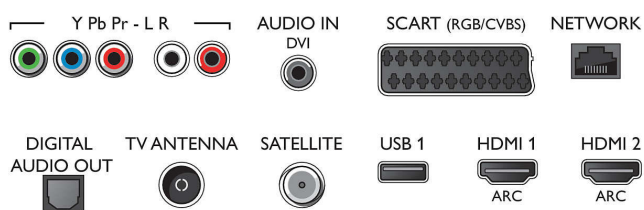

Tuner/Recepție/Transmisie

- TV digital: DVB-T/C/S/S2
- Redare video: NTSC, PAL, SECAM
- Acceptă MPEG: MPEG2, MPEG4
- Ghid de programe TV*: Ghid electronic de programe (8 zile)
- Indicator putere semnal
- Teletext: Hipertext - 1000 pagini

Connections

Side

Rear

Specificații

Android TV

- OS: Android™ 5.1 (Lollipop)
- Aplicații preinstalate: Filme Google Play*, Muzică Google Play*, Căutare Google, Căutare vocală, YouTube, Netflix*
- Dimensiune memorie (Flash): 8 GB, extensibil prin stocare USB

Sunet

- Putere de ieșire (RMS): 20W
- Îmbunătățirea sunetului: Incredible Surround, Sunet clar, Egalizator automat pentru volum, Smart Sound, Surround triplu

Conectivitate

- Număr de conexiuni HDMI: 4

- Caracteristici HDMI: Audio Return Channel
- EasyLink (HDMI-CEC): Pass-through telecomandă, Control sistem audio, Sistem în standby, Redare la o singură atingere
- Număr de mufe SCART (RGB/CVBS): 1
- Număr de USB-uri: 3
- Conexiune wireless: Bandă dublă, Wi-Fi Direct, Wi-Fi 802.11n 2x2 integrat
- Alte conexiuni: Antenă IEC75, Interfață comună Plus (CI+), Ethernet-LAN RJ-45, Ieșire audio digitală (optică), Intrare audio S/D, Intrare audio (DVI), Ieșire căști, Conector pentru servicii, Conector prin satelit