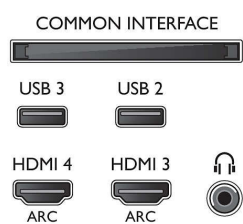

Specificații

Ambilight

- Funcții Ambilight: Adaptare la culoarea peretelui, Mod Lounge, Mod Joc, Ambilight+Hue
- Versiune Ambilight: cu 2 laturi

Imagine/Ecran

- Raport lungime/lățime: 16:9
- Dimensiune diagonală ecran (inchi): 50 inch
- Dimensiune diagonală ecran (metric): 126 cm
- Afișaj: LED Full HD
- Rezoluție panou: 1920 x 1080p
- 3D: Jocuri pe ecran complet pentru 2 jucători*

Conversie 2D în 3D, 3D activ, Detectare automată 3D

- Luminositate: 350 cd/m²
- Procesor de imagine: Perfect Pixel HD
- Îmbunătățiri ale imaginii: Perfect Motion Rate 800Hz, Micro Dimming Pro, Super rezoluție, Perfect Natural Motion

Rezoluție de afișare acceptată

- Intrări pentru computer pe toate dispozitivele HDMI: până la FHD 1920 x 1080 la 60 Hz, la 60 Hz
- Intrări video pe toate dispozitivele HDMI: până la

FHD 1920 x 1080p, la 24, 25, 30, 50, 60 Hz

Tuner/Recepție/Transmisie

- TV digital: DVB-T/C/S/S2
- Redare video: NTSC, PAL, SECAM
- Acceptă MPEG: MPEG2, MPEG4
- Ghid de programe TV*: Ghid electronic de programe (8 zile)
- Indicator putere semnal
- Teletext: Hipertext - 1000 pagini

Connections

Side