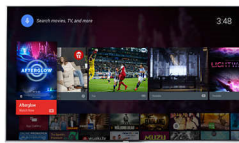

Dual Core + Android

Având Android pe televizor, vei naviga, vei lansa aplicații și vei juca în mod super rapid, super intuitiv și super distractiv. Robotul Android eliberează puterea procesorului Dual Core pentru a-ți termina sarcinile cu viteză și ușurință.

Android

Disponând de Android pe Smart TV, vei avea parte de un procesor rapid și de o interfață simplă de utilizat. Aceasta este rampa ta de lansare spre conținut infinit: de la Google Play™, la Netflix, la un browser de internet... și multe altele. Meniul este simplu de navigat, cu legături directe la preferințele tale.