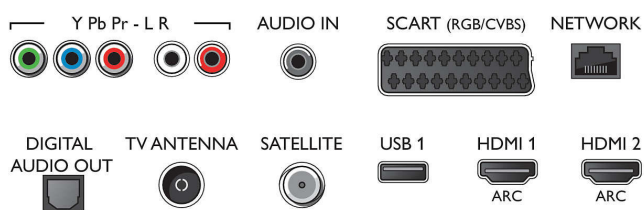

Specifikacije

Ambilight

- Ambilight značajke: Ambilight+Hue, Način rada za igre, Ugrađeni Ambilight+hue, Mogućnost prilagodbe boji zida, Mogućnost prilagodbe udaljenosti od zida, Način rada sa svjetlom za opuštanje, Ambilight za 3D
- Ambilight verzija: s 3 strane

Slika/Prikaz

- Omjer širine i visine: 16:9
- Veličina dijagonale zaslona (inč): 65 inča
- Dijagonala zaslona (u cm): 164 cm

- Zaslona: 4K Ultra HD LED
- Rezolucija zaslona: 3840 x 2160
- 3D: Aktivni 3D, Igranje za dva igrača uz prikaz preko cijelog zaslona*, Konverzija 2D u 3D, Automatsko 3D prepoznavanje
- Svjetlina: 400 cd/m²
- Program za obradu slike: Pixel Precise Ultra HD
- Napredne značajke slike: Natural Motion, 800 Hz Perfect Motion Rate, Micro Dimming Pro, Ultra Resolution

Podržana rezolucija zaslona

- Računalni ulazi na svim HDMI: pri 60 Hz, do 4K Ultra HD 3840x2160
- Video ulazi na svim HDMI: pri 24, 25, 30, 50, 60 Hz, do 4K Ultra HD 3840x2160p

Tjuner / Prijem / Prijenos

- Digitalni televizor: DVB-T/T2/C/S/S2
- Reprodukcijska videozapisa: NTSC, PAL, SECAM
- Podrška za MPEG: MPEG2, MPEG4
- Vodič kroz programe*: Elektronički vodič kroz programe za 8 dana

Connections

Side

Rear