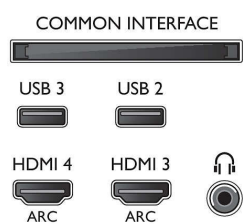

Specifikacije

Ambilight

- Ambilight značajke: Ambilight+Hue, Način rada za igre, Ugrađeni Ambilight+hue, Mogućnost prilagodbe boji zida, Mogućnost prilagodbe udaljenosti od zida, Način rada sa svjetlom za opuštanje, Ambilight za 3D
- Ambilight verzija: s 3 strane

Slika/Prikaz

- Omjer širine i visine: 16:9
- Veličina dijagonale zaslona (inč): 65 inča
- Dijagonala zaslona (u cm): 164 cm

- Zaslona: 4K Ultra HD LED
- Rezolucija zaslona: 3840 x 2160
- 3D: Aktivni 3D, Igranje za dva igrača uz prikaz preko cijelog zaslona*, Konverzija 2D u 3D, Automatsko 3D prepoznavanje
- Svjetlina: 400 cd/m²
- Program za obradu slike: Pixel Precise Ultra HD
- Napredne značajke slike: Natural Motion, 800 Hz Perfect Motion Rate, Micro Dimming Pro, Ultra Resolution

Podržana rezolucija zaslona

- Računalni ulazi na svim HDMI: pri 60 Hz, do 4K Ultra HD 3840x2160
- Video ulazi na svim HDMI: pri 24, 25, 30, 50, 60 Hz, do 4K Ultra HD 3840x2160p

Tjuner / Prijem / Prijenos

- Digitalni televizor: DVB-T/T2/C/S/S2
- Reprodukcijska videozapisa: NTSC, PAL, SECAM
- Podrška za MPEG: MPEG2, MPEG4
- Vodič kroz programe*: Elektronički vodič kroz programe za 8 dana

Connections

Side