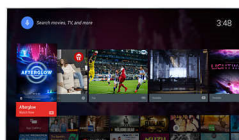

Dual Core + Android

Завдяки Android на телевізорі Ви зможете виконувати навігацію, запускати додатки та відтворювати відео надзвичайно швидким, інтуїтивним та цікавим способом. Робот Android надає потужність нашого

двоядерного процесора для швидкого та легкого виконання завдань.

Android

Завдяки Android на Smart TV можна буде насолоджуватися швидким процесором та зручним у використанні інтерфейсом. Це Ваше керування запуском незліченного вмісту: від Google Play™ до Netflix, веб-браузера тощо. Доступне просте в навігації меню з безпосередніми посиланнями на вибране.

Google Play

Google Play™ має величезний каталог високоякісних ігор для будь-якого віку. Оптимізовані для використання на телевізорі, вони виглядають так само гарно, як і відтворюються. Не потрібно заставляти будинок ще одною ігровою консоллю; універсальне керування іграми USB забезпечує легку навігацію та відтворення.