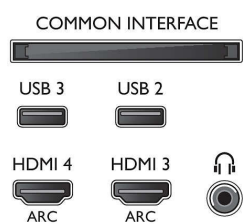

Специфікації

Зображення/дисплей

- Формат кадру: 16:9
- Розмір екрана по діагоналі (у дюймах): 40 дюймів
- Розмір екрана по діагоналі (у метрах): 102 см
- Дисплей: Світлодіодний Full HD
- Роздільна здатність панелі: 1920x1080p
- Яскравість: 350 кд/м²
- Покращення зображення: Pixel Plus HD, Micro Dimming, Perfect Motion Rate 200 Гц

Підтримувана роздільна здатність дисплея

- Комп'ютерні входи на всіх HDMI: до FHD 1920x1080 при 60 Гц, при 60 Гц
- Відеовходи на всіх HDMI: до FHD 1920x1080p, при 24, 25, 30, 50, 60 Гц

Тюнер/Прийм/Передача

- Цифрові телевізори: DVB-T/C
- Відтворення відео: NTSC, PAL, SECAM
- Підтримка MPEG: MPEG2, MPEG4
- Телегід*: Електронний довідник програм на

8 днів

- Індикація потужності сигналу
- Телетекст: Гіпертекст на 1000 сторінок

Android TV

- ОС: Android™ 5.1 (Lollipop)
- Попередньо встановлені застосунки: Фільми Google Play*, Музика Google Play*, Пошук Google, Голосовий пошук, YouTube, Netflix*
- Об'єм пам'яті (флеш): 8 Гб, розширення через USB-пристрій

Connections

Side