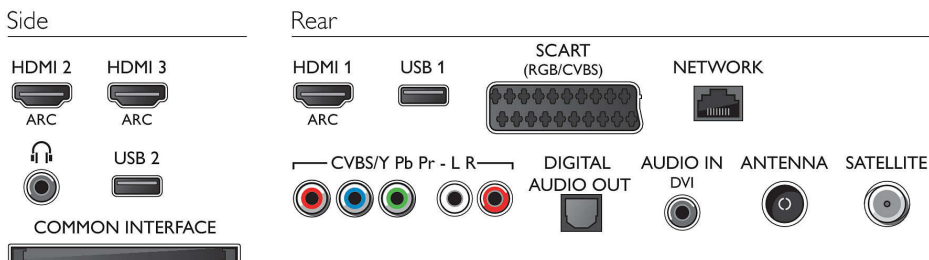

Potência

- Alimentação elétrica: CA, 220 - 240 V 50/60 Hz
- Temperatura ambiente: De 5 °C a 35 °C
- Consumo de energia em modo de espera: $\leq 0,3\text{ W}$
- Classe energética: A++
- Potência com Rótulo energético da UE: 46 W
- Funcionalidades de poupança de energia:

- Temporizador para desligar automático, Modo Eco, Supressão de imagem (para rádio)
- Consumo e energia quando desligado: $\leq 0,3$
- Consumo de energia anual: 68 kWh

Acessórios

- Acessórios incluídos: Suporte para mesa, Telecomando, 2 x pilhas AAA, Cabo de alimentação, Manual de início rápido, Folheto de informação legal e segurança, Folheto de garantia
- Acessórios opcionais: Câmara para televisor PTA317 da Philips

Dimensões

- Largura do conjunto: 1082 mm
- Altura do conjunto: 625 mm
- Profundidade do conjunto: 57 mm
- Peso do produto: 11 kg
- Largura do conjunto (com suporte): 1082 mm
- Altura do conjunto (com suporte): 684 mm
- Profundidade do conjunto (com suporte): 232 mm
- Peso do produto (+suporte): 12.4 kg
- Largura da caixa: 1160 mm
- Altura da caixa: 720 mm
- Profundidade da caixa: 133 mm
- Peso incl. embalagem: 15,4 kg
- Compatível com suporte de parede: 400 x 200 mm

Connections

Data de publicação
2023-10-19

Versão: 2.0.1

EAN: 87 12581 71922 7

© 2023 Koninklijke Philips N.V.
Todos os direitos reservados.

Todas as especificações estão sujeitas a alterações sem aviso prévio. As marcas comerciais são propriedade de Koninklijke Philips N.V. ou dos respectivos detentores.

www.philips.com

* A aplicação MyRemote e as funcionalidades relacionadas variam dependendo do modelo do televisor e do país, bem como do modelo do dispositivo inteligente e do sistema operativo. Para obter mais detalhes, visite: www.philips.com/TV.

* Relativamente às aplicações da Smart TV, visite www.philips.com/TV para descobrir os serviços disponibilizados no seu país

* A oferta da Cloud TV depende da disponibilidade e dos regulamentos do país

* A compatibilidade depende da certificação Wi-Fi Miracast e do sistema Android 4.2 ou posterior. Para obter mais detalhes, consulte a documentação do seu dispositivo.

* Gravação USB apenas para canais digitais, as gravações podem ser limitadas pela emissão de protecções contra cópia (CI+). Podem aplicar-se restrições relativamente aos países e canais.

* A câmara para televisor (PTA317) da Philips é vendida em separado.

* O televisor suporta a recepção DVB para transmissões em canal aberto. Operadores de DVB específicos podem não ser suportados. Pode encontrar uma lista actualizada na secção de FAQ do Web site de suporte da Philips. Para alguns operadores são necessários um acesso condicionado e uma subscrição. Contacte o seu operador para mais informações.

* Consumo de energia em kWh por ano, com base no consumo de energia do televisor a funcionar 4 horas por dia durante 365 dias. O consumo de energia efectivo dependerá da forma como o televisor é utilizado.

* (Philips) compatível apenas com leitores específicos da Philips.

* O EPG e visibilidade actual (até 8 dias) dependem do país e da operadora.