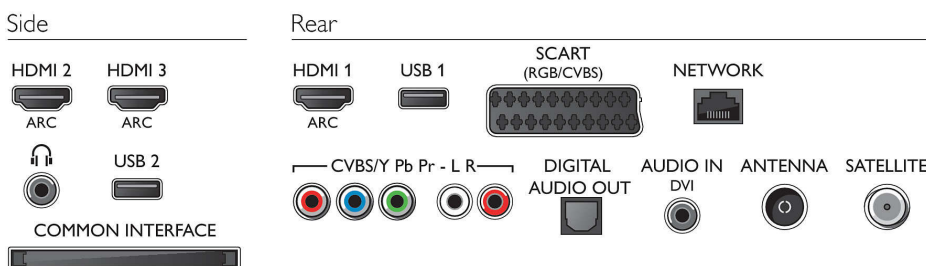

Snaga

- Mrežno napajanje: 220 - 240 V, 50/60 Hz
- Temperatura okoline: 5 °C do 35 °C
- Potrošnja energije u stanju pripravnosti: $0,3\text{ W}$
- Energetska klasa: A+
- EU energetska oznaka, snaga: 30 W

- Značajke za uštedu energije: Programiranje automatskog isključivanja, Eco način rada, Slika bez zvuka (za radio)
- Potrošnja energije isključenog uređaja: $0,3\text{ W}$
- Godišnja potrošnja energije: 44 kW/h

Dotatna oprema

- Dodatna oprema u kompletu: Stalac za stol, Daljinski upravljač, 2 x AAA baterije, Kabel za napajanje, Kratke upute za korisnike, Brošura s pravnim i sigurnosnim informacijama, Jamstveni list
- Dodatna oprema (opcija): TV kamera tvrtke Philips PTA317

Dimenzije

- Širina uređaja: 726 mm
- Visina uređaja: 425 mm
- Dubina uređaja: 55 mm
- Masa proizvoda: 5,2 kg
- Širina uređaja (s postoljem): 726 mm
- Visina uređaja (s postoljem): 485 mm
- Dubina uređaja (s postoljem): 179 mm
- Masa uređaja (+ postolje): 6,5 kg
- Širina kutije: 800 mm
- Visina kutije: 540 mm
- Dubina kutije: 133 mm
- Masa zajedno s ambalažom: 8,3 kg
- Kompatibilan s nosačem za montažu na zid: 400 x 200 mm

Connections

Datum izdavanja
2023-10-17

Versija: 3.0.1

EAN: 87 12581 72532 7

© 2023 Koninklijke Philips N.V.
Sva prava pridržana.

Specifikacije su podložne promjeni bez prethodne obavijesti. Trgovačke marke su u vlasništvu tvrtke Koninklijke Philips N.V. ili njihovih odgovarajućih vlasnika.

www.philips.com

* Aplikacija MyRemote i vezane funkcije razlikuju se ovisno o modelu televizora i državi, kao i o modelu i operacijskom sustavu pametnog uređaja. Više informacija potražite na web-stranici: www.philips.com/TV.

* Kako biste saznali koje su usluge nude za smart TV aplikacije u vašoj državi, posjetite www.philips.com/TV

* Cloud TV ponuda ovisi o dostupnosti i propisima u državi

* Kompatibilnost ovisi o Wifi Miracast certifikatu i sustavu Android 4.2 ili novijoj verziji. Više informacija potražite u dokumentaciji uređaja.

* USB snimanje vrijedi samo za digitalne kanale, snimanje može biti ograničeno zakonima o zaštiti od kopiranja emitiranih sadržaja (CI+). Mogu vrijediti ograničenja vezana uz državu ili kanal.

* TV kamera tvrtke Philips (PTA317) prodaje se zasebno.

* Televizor podržava DVB prijem za besplatne kanale. Određeni DVB davatelji sadržaja možda nisu podržani. U odjeljku s najčešćim pitanjima na Philips web-mjestu za podršku možete pronaći ažurirani popis. Neki davatelji sadržaja zahtijevaju uvjetni pristup (Conditional Access) i pretplatu. Dodatne informacije zatražite od svog davatelja sadržaja.

* Elektronički vodič kroz programe i stvarna vidljivost (do 8 dana) ovisi o državi i operateru.

* (Philips) kompatibilnost samo s određenim reproduktorima tvrtke Philips.