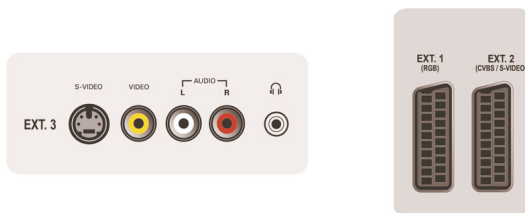

Conectividade

- Scart Ext 1: Áudio E/D, Entrada/saída CVBS, RGB
- Scart Ext 2: Áudio E/D, Entrada/saída CVBS, Entrada S-vídeo
- Ext 3: Entrada S-vídeo, Entrada CVBS, Entrada áudio L/R
- Ext 4: YPbPr, Entrada áudio L/R
- Ext 5: HDMI
- Ext 6: HDMI
- Número de Scarts: 2
- Outras ligações: Saída auscultador, Interface comum

Potência

- Temperatura ambiente: De 5 °C a 40 °C
- Alimentação eléctrica: 220 - 240 V, 50 / 60 Hz
- Consumo de energia: 250 W
- Consumo de energia em modo de espera: < 1 W

Acessórios

- Acessórios Incluídos: Suporte para mesa, Cabo de alimentação, Manual de início rápido, Manual do Utilizador, Cartão de registo, Certificado de garantia, Telecomando, Pilhas para telecomando
- Acessórios opcionais: Suporte de chão

Dimensões

- Cor da caixa: Caixa preta, frente deco alto brilho
- Dimensões do conjunto (L x A x P): 1047 x 701 x 107 mm
- Dimensões da unidade com suporte (L x A x P): 1047 x 764 x 264 mm
- Peso do produto: 31.5 kg
- Peso do produto (+suporte): 41,5 kg
- Dimensões da caixa (L x A x P): 1180 x 835 x 330 mm
- Peso incl. Embalagem: 47 kg
- Compatível com suporte de parede VESA: 600 x 400 mm

Stereo system					Transmission system					
2CS DK	NICAM DK	2CS BG	NICAM I	NICAM LL	PAL BG	PAL D/K	PAL I	SECAM BG	SECAM DK	SECAM LL
•	•	•	•	•	•	•	•	•	•	•

Data de publicação
2019-06-26

Versão: 4.0.7

12 NC: 8670 000 26881
EAN: 87 12581 31504 7

© 2019 Koninklijke Philips N.V.
Todos os direitos reservados.

Todas as especificações estão sujeitas a alterações sem aviso prévio. As marcas comerciais são propriedade de Koninklijke Philips N.V. ou dos respectivos detentores.

www.philips.com