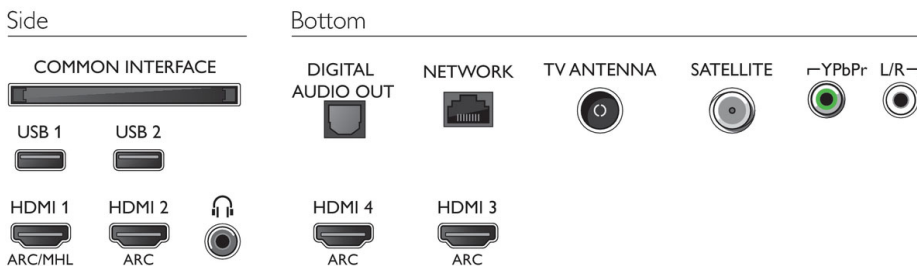

Szín és felület

- TV elülső rész: Plasztikus ezüst

Tartozékok

- Mellékelt tartozékok: Távvezérlő, 2 db AA akkumulátor, Gyors üzembe helyezési útmutató, Jogi és biztonsági broszúra, Hálózati tápkábel, Mini jack az L/R kábelhez, Mini-jack – YPbPr átalakító kábel, Asztali állvány

Connections

Kiadás dátuma
2019-06-20

Verzió: 10.1.1

12 NC: 8670 001 52504
EAN: 87 18863 01556 8

© 2019 Koninklijke Philips N.V.
Minden jog fenntartva.

A műszaki adatok előzetes figyelmeztetés nélkül változhatnak. Minden védjegy a Koninklijke Philips N.V. céget, vagy az illető jogtulajdonost illeti