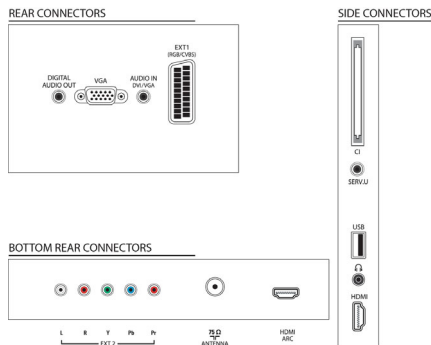

Multimédiás alkalmazások

- Multimédiás kapcsolatok: USB-vel
- Lejátszási formátumok: H.264/MPEG-4 AVC, JPEG állóképek, MP3, MPEG1, MPEG2, MPEG4

Kényelem

- Elektronikus programfüzet: 8 napos elektronikus programfüzet
- Képernyőformátum beállítás: 4:3, automatikus formátum, Film széthúzása,14:9, Film

- széthúzása,16:9, Felirat nagyítása, Super Zoom képnagyítás, Széles képernyő
- Teletext: 1000 oldalas Smart Text

Hangolóegység/Vétel/Adás

- Antennabemenet: 75 ohmos koaxiális (IEC75)
- Digitális TV: DVB-C MPEG2*, DVB-C MPEG4*, DVB-T MPEG2*, DVB-T MPEG4*
- TV-rendszer: PAL B/G, PAL D/K, SECAM B/G, SECAM D/K, PAL I, SECAM L/L'
- Videolejátszás: NTSC, PAL, SECAM

Tápellátás

- Tápellátás: 220-240 V; 50 Hz
- Környezeti hőmérséklet: 5 °C-tól 35 °C-ig
- Energiacímke-osztály: C
- Éves energiafogyasztás: 105 kWh
- Készenléti fogyasztás: 0,3 W
- Ólomtartalom: Igen*

Méretetek

- Doboz méretei (Sz x Ma x Mé): 1000 x 610 x 160 mm
- Egység méretei (Sz x Ma x Mé): 796 x 508,4 x 93 mm
- A készülék méretei állvánnyal (Sz x Ma x Mé): 796 x 556 x 221,4 mm
- Termék tömege: 8,35 kg
- Termék tömege (+állvány): 10 kg
- Tömeg csomagolással együtt: 12,7 kg
- Kompatibilis fali tartó: 200 x 200 mm

Tartozékok

- Mellékelt tartozékok: Hálózati tápkábel, Távvezérlő, 2 db AAA elem, Asztali állvány, Felhasználói kézikönyv, Gyors üzembe helyezési útmutató, Garancialevél

Kiadás dátuma
2019-06-22

Verzió: 2.3.5

12 NC: 8670 000 76612
EAN: 87 12581 60411 0

© 2019 Koninklijke Philips N.V.
Minden jog fenntartva.

A műszaki adatok előzetes figyelmeztetés nélkül változhatnak. Minden védjegy a Koninklijke Philips N.V. céget, vagy az illető jogtulajdonost illeti

www.philips.com

* A TV támogatja a „Free to air” műsorok DVB vételét. Előfordulhat, hogy egyes DVB szolgáltatókat nem támogat. Erre vonatkozó frissített lista a Philips támogatási weboldal FAQ (GYIK) részében található. Egyes szolgáltatók esetében az elérés feltételes vagy előfizetéshez kötött. További információért forduljon a szolgáltatójához.

* 8 napos EPG, a szolgáltatás nem minden országban érhető el

* Éves energiafogyasztás kWh-ban - a televízió 365 napon át tartó, napi 4 órányi működtetéséhez szükséges áramfogyasztást alapul véve. A tényleges energiafogyasztás a televízió használati módjától függ.

* Az IEC62087 Ed 2 szabványnak megfelelő tipikus energiafogyasztás bekapcsolt állapotban.

* A készüléknek csak bizonyos részei vagy alkotóelemei tartalmaznak ólmot, amelyek esetében az RoHS irányelv nem tartalmaz technológiai alternatívákat.