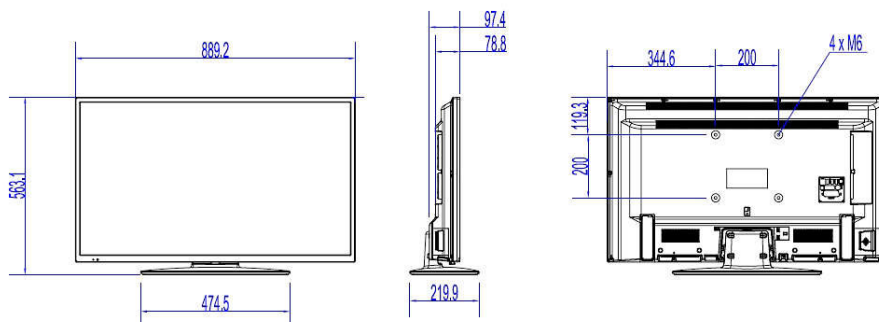

Recursos de conectividade

- EasyLink (HDMI CEC): Reprodução com um

toque, Modo de espera do sistema, Passagem RC

Design

- Cor: Preto

Dimensões

- Largura do aparelho: 889 mm
- Altura do aparelho: 523 mm
- Profundidade do aparelho: 79/97 mm
- Peso do produto: 6,6 kg
- Largura do aparelho (com base): 889 mm
- Altura do aparelho (com base): 563 mm
- Profundidade do aparelho (com base): 220 mm
- Peso do produto (+base): 7.5 kg
- Suporte para instalação em parede: 200 x 200 mm, M6