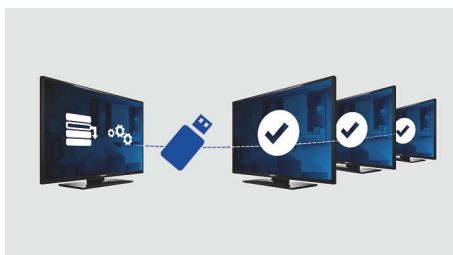

Transferências via USB

Tem a habilidade de copiar facilmente todas as configurações de programação e de canais de

uma TV para outra em menos de um minuto. Esse recurso garante uniformidade entre as TVs e reduz consideravelmente o tempo e os custos da instalação.

PrisonMode

Para um melhor controle da comunicação, esta TV Hospitality apresenta a configuração PrisonMode. Esse modo avançado de segurança desativa determinadas configurações desnecessárias para ambientes carcerários, como teletexto, guia eletrônico de programação, legendas e portas USB.