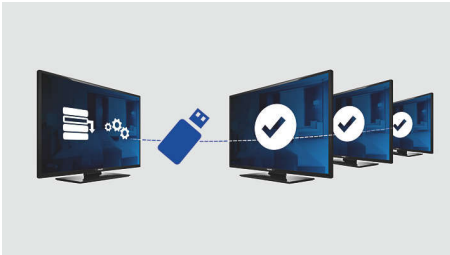

Philips
专业电视

28 英寸 工作室
DVB-T2/T/C HEVC

28HFL2869T

让宾客满意

纯正的视觉感受

向宾客展示您对这款价格优惠的人性化电视的关注程度。您可享受专用人性化功能，如品牌化的欢迎页面、通过 USB 安装，以及菜单和控制件锁定。

高级酒店功能，极具前瞻性

- 更适合监狱
- 通过 USB 克隆所有设置，从而可实现快速安装
- 一个针对模拟和数字频道合并的频道列表
- 高级音量控制可避免访客干扰
- 通过一个可定制的欢迎页面欢迎您的客人
- 通过操纵杆控制锁定防止未经授权的使用
- 安装菜单锁定
- 离线频道编辑器可在电脑上编辑频道列表

出众的观赏体验与客人舒适度

- USB 连接让您欣赏多媒体内容
- 低功耗
- LED 电视可使画面呈现令人难以置信的对比度

PHILIPS

产品亮点

LED 电视

凭借 LED 背光源，您可以享受低功耗和具有高亮度、令人难以置信的对比度和鲜艳色彩的优美画面。

欢迎页面

每次打开电视机，屏幕上均会显示欢迎页面。欢迎页面可在安装时通过一个简单的 .png 格式的欢迎图像进行品牌宣传和自定义。

USB 克隆功能

能够在不到一分钟的时间里，轻松地将一台电视机的所有编程设定和频道设定复制

并无线传输到其它电视机。此功能可确保电视机之间的一致性，并且显著减少安装时间和成本。

禁锢模式

为控制通信，此款人性化电视配备了特定的禁锢模式设置。此高级的安全模式可关闭图文电视、电子节目单、字幕和 USB 端口等受限市场不提供的特定设置。

USB（照片、音乐、视频）

分享快乐。将 USB 记忆棒、数码相机、MP3 播放器或其他多媒体设备连接至电视的 USB 端口，便可以使用便捷的屏幕内容浏览器欣赏照片、视频和音乐。

离线频道编辑器

离线频道编辑器可在电脑上编辑频道列表

一个合并的频道列表

一个针对模拟和数字频道集成的频道列表。这能让访客在模拟和数字频道之间无缝切换。

高级音量控制

借助高级音量控制，您可以安装电视开启音量，并预定义电视机允许操作的音量范围，从而防止过度的音量调整，避免隔壁客人的干扰。

操纵杆控制锁定

通过禁用或启用操纵杆控制锁定，管理员可以通过操纵杆防止未经授权使用电视，从而为经营者节省费用。