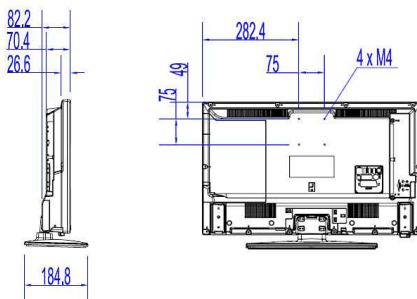

连通性增强

- EasyLink (HDMI CEC): 单键式播放, 系统待机, RC 通过

设计

- 颜色: 星空黑

尺寸

- 机身宽度: 640 毫米
- 机身高度: 387 毫米
- 机身厚度: 70/82 毫米

发行日期 2024-03-25

版本: 1.0.1

EAN: 87 18863 01605 3

© 2024 Koninklijke Philips N.V.

保留所有权利。

规格如有更改, 恕不另行通知。所有商标是 Koninklijke Philips N.V. 或它们各自所有者的财产。

www.philips.com

- 产品重量: 4.5 千克
- 机身宽度 (含桌架): 640 毫米
- 机身高度 (含桌架): 429 毫米
- 机身厚度 (含桌架): 185 毫米
- 产品重量 (含桌架): 5.0 千克
- 可壁挂安装: M4, 75 x 75 毫米