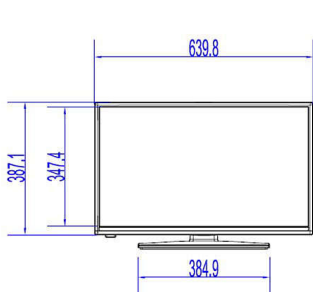

连通性增强

- EasyLink (HDMI CEC): 单键式播放, 系统待机, RC 通过

设计

- 颜色: 星空黑

尺寸

- 机身宽度: 640 毫米
- 机身高度: 387 毫米
- 机身厚度: 70/82 毫米

发行日期 2024-03-25

版本: 1.0.1

EAN: 87 18863 01605 3

© 2024 Koninklijke Philips N.V.

保留所有权利。

规格如有更改, 恕不另行通知。所有商标是 Koninklijke Philips N.V. 或它们各自所有者的财产。

www.philips.com

- 产品重量: 4.5 千克
- 机身宽度 (含桌架): 640 毫米
- 机身高度 (含桌架): 429 毫米
- 机身厚度 (含桌架): 185 毫米
- 产品重量 (含桌架): 5.0 千克
- 可壁挂安装: M4, 75 x 75 毫米