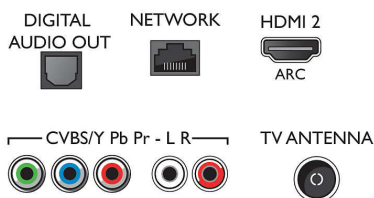

Rear

Дата на издаване
2023-10-16

Версия: 12.4.1

EAN: 87 18863 01008 2

© 2023 Koninklijke Philips N.V.
Всички права запазени.

Спецификациите могат да се променят без предупреждение. Търговските марки са собственост на Koninklijke Philips N.V. или на съответните си притежатели.

www.philips.com