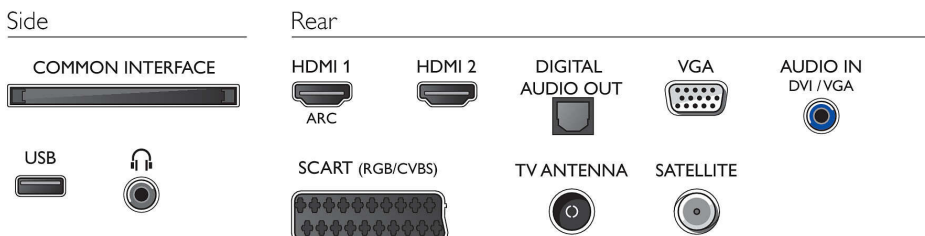

Connections

Data apariției 2023-10-18

Versiune: 4.1.1

EAN: 87 18863 01467 7

© 2023 Koninklijke Philips N.V.
Toate drepturile rezervate.

Specificațiile pot fi modificate fără preaviz. Mărcile comerciale sunt proprietatea Koninklijke Philips N.V. sau a deținătorilor lor legali.

www.philips.com

* EPG și vizibilitatea curentă (până la 8 zile) depind de țară și de operator.
* Consum de energie în kWh pe an, conform consumului televizorului pentru 4 ore de funcționare pe zi, timp de 365 zile. Consumul real de energie variază în funcție de modul în care este utilizat televizorul.
* Televizorul suportă recepția DVB de emisiuni 'Free to air'. Este posibil ca anumiți operatori DVB să nu fie suportați. Poți găsi o listă actualizată în secțiunea Întrebări frecvente pe site-ul de asistență Philips. Pentru unii operatori, se cere acces condiționat și abonament. Pentru informații suplimentare, contactează-ți operatorul.
* (Philips) compatibil numai cu dispozitive specifice de redare Philips.
* Acest televizor conține plumb în anumite piese sau componente acolo unde nu există alternative tehnologice, în conformitate cu clauzele de exceptare ale directivei RoHS.