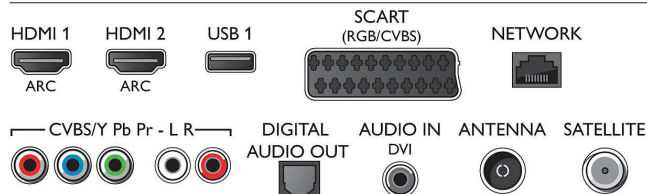

Connections

Side

Rear

Specifikacijos

- programų gidas
- „SmartTV“ programos*: Televizija internete, „Netflix“, „Spotify“, Internetinės programos, Internetinės vaizdo įrašų parduotuvės, Atvira interneto naršyklė, „YouTube“
- „Social TV“: „Skype“, „Twitter“