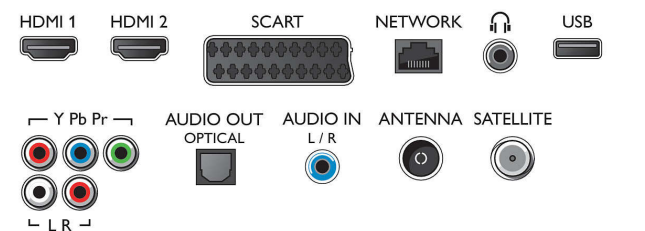

Connections

Side

Rear

Műszaki adatok

Smart TV

- Interaktív TV: HbbTV
- SmartTV alkalmazások*: Catch-up TV, Spotify, Online alkalmazások, Internetes videótékák, Open Internet böngésző, YouTube
- Social TV: Skype, Twitter