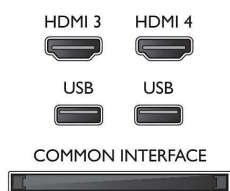

Műszaki adatok

Ambilight

- Ambilight szolgáltatások: Beépített Ambilight+Hue, A fal színéhez alkalmazkodó, Játék üzemmód, LoungeLight üzemmód
- Ambilight változat: 2-oldalas

Kép/Kijelző

- Képfórmátum: 16:9
- Átlós képernyőméret (hüvelyk): 55 hüvelyk
- Átlós képernyőméret (metrikus): 139 cm
- Kijelző: 4K Ultra HD LED
- Panel felbontása: 3840x2160
- 3D: Passzív 3D, Játék teljes képernyőn 2

résztevővel*, 2D - 3D átalakítás

- Fényerő: 450 cd/m²
- Képfeldolgozó rendszer: Pixel Precise Ultra HD
- Képvitítés: Perfect Natural Motion, Micro Dimming Pro, 600 Hz-es PMR Ultra, Ultra felbontás

Támogatott képernyőfelbontás

- Számítógép bemenetek az összes HDMI-n: max. FHD 1920x1080, 60 Hz-en, 4K Ultra HD 3840x2160, 30 Hz-en
- Videobemenetek az összes HDMI-n: max. FHD 1920x1080p, 24, 25, 30, 50, 60 Hz mellett, max. 4K

Ultra HD 3840x2160p,, 24, 25, 30 Hz mellett

Hangolóegység/Vétel/Adás

- Digitális TV: DVB-T/T2/C/S/S2, Astra HD+ támogatás, Freeview HD*
- Videolejátszás: NTSC, PAL, SECAM
- MPEG támogatás: MPEG2, MPEG4
- TV-műsorfüzet*: 8 napos elektronikus programfüzet
- Jelerősség kijelzése
- Teletext: 1000 oldalas Hypertext

Connections

Side