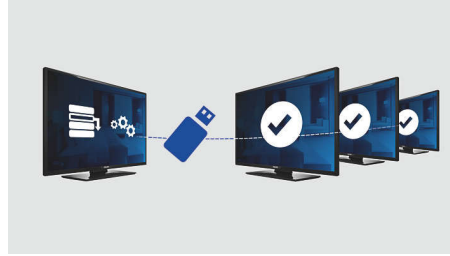

Birleştirilmiş tek kanal listesi

Analog ve dijital kanallar için birleştirilmiş tek kanal listesi. Bu özellik, konuğun, Analog ve Dijital kanallar arasında sorunsuz şekilde geçiş yapmasına olanak verir.

Otel Uzaktan Kumandası

Bu şık uzaktan kumanda, otel odalarında kullanım için özel olarak tasarlanmıştır. Konukların kolay kullanım deneyimi yaşamaları için en temel düğmeler ve işlevler kumanda

üzerine uygun biçimde yerleştirilmiştir. Buna ek olarak Hospitality uzaktan kumandaların hırsızlık korumalı pil özelliği, etkili otel faaliyetlerine katkı sağlar.

Ses kısıtlaması

Bu özellik, TV'nin çalışabileceği ses seviyesi aralığını önceden belirleyerek sesin çok fazla açılmasını ve komşuların yüksek sestense rahatsız olmasını engeller.

PC girişi

PC girişi ile televizyonunuzu bir bilgisayara bağlayabilir ve bir PC monitörü olarak kullanabilirsiniz.

USB kopyalama

Tüm program ayarlarının bir dakikadan kısa bir sürede TV setleri arasında kolayca ve kablosuz olarak kopyalanmasını sağlar. Bu özellik, TV setleri arasında uyum sağlar ve kurulum süresini ve maliyetini önemli ölçüde düşürür.

Kurulum menüsü kilitleme

Konuklarınızın rahat etmesini sağlamak ve yeniden programlama maliyetlerini önlemek

için, kurulum ve yapılandırma ayarlarına izinsiz erişimi engeller.

VESA montaj

Duvar/tavan montajı için Video Electronics Standards Association tarafından bir birleşik endüstri standardı belirlenmiştir. Bu da montaj olanaklarında büyük bir esneklik, çok çeşitli montaj destekleri arasından seçim yapabilme olanağı sağlar.

Çevre dostu tasarım

Sürdürülebilirlik, Philips'in iş yapma yönteminin bütünlüğüdür. Philips TV'ler, daha düşük güç tüketimi, tehlikeli maddelerin ortadan kaldırılması, daha düşük ağırlık, daha etkili ambalajlama ve daha iyi dönüştürülebilirlik sayesinde çevreye verilen toplam zararı minimum seviyeye indirmeyi amaçlayan EcoDesign ilkelerimize uygun olarak tasarlanır ve üretilir. Philips TV'lerde ayrıca ateşe dayanıklı malzemeden yapılmış özel bir muhafaza bulunmaktadır. Acil yangın servisleri tarafından gerçekleştirilen bağımsız testler göstermiştir ki TV'ler kimi zaman harici kaynakların neden olduğu yangınları şiddetlendirirken, Philips TV'ler yangına katkıda bulunmamaktadırlar.