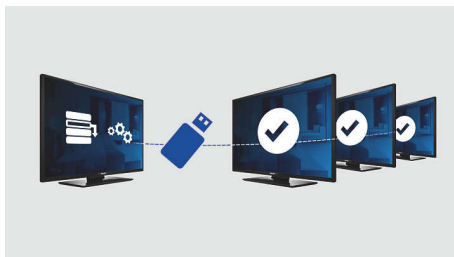

Zalety

Klonowanie ustawień przez USB

Umożliwia proste kopiowanie wszystkich zaprogramowanych kanałów i ustawień z jednego telewizora do innych w czasie krótszym niż 1 minuta. Funkcja ta zapewnia jednakowe ustawienia w różnych telewizorach oraz znacznie skraca czas i koszty instalacji.

Ograniczenie głośności

Funkcja ta określa zakres głośności, w jakim może działać telewizor, uniemożliwiając tym samym nadmierne zwiększenie głośności, które mogłoby przeszkadzać osobom znajdującym się w sąsiadujących pomieszczeniach.

Blokowanie menu instalacyjnego

Umożliwia zabezpieczenie ustawień instalacji i konfiguracji przed nieautoryzowanym dostępem, co zapewnia gościom najwyższy stopień wygody i pozwala uniknąć niepotrzebnych kosztów związanych z przeprogramowaniem.

Blokada panelu przedniego i bocznego

Wybierając w menu opcję odblokowania lub zablokowania dostępu do przedniego i bocznego panelu sterowania telewizora, można uniemożliwić niepowołanym osobom dostęp do menu telewizora, co pozwala zaoszczędzić czas potrzebny na ponowną instalację.

Niskie zużycie energii

Telewizory firmy Philips zostały zaprojektowane w taki sposób, aby zminimalizować zużycie energii. Pozwala to nie tylko zmniejszyć wpływ produktu na środowisko, ale także obniżyć koszty zasilania.

Zintegrowany panel połączeń

Zintegrowany panel połączeń umożliwia gościom łatwe podłączenie własnych urządzeń do Twojego telewizora bez konieczności korzystania z panelu zewnętrznego.