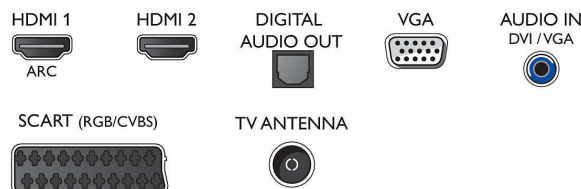

Sunet

- Putere de ieșire (RMS): 6 W
- Îmbunătățirea sunetului: Incredible Surround,

Sunet clar, Egalizator automat pentru volum, Control bass, Smart Sound

Conectivitate

- Număr de conexiuni HDMI: 2
- EasyLink (HDMI-CEC): Pass-through telecomandă, Control sistem audio, Sistem în standby, Redare la o singură atingere
- Număr de mufe SCART (RGB/CVBS): 1
- Număr de USB-uri: 1
- Alte conexiuni: Interfață comună Plus (CI+), leșire audio digitală (optică), Antenă IEC75, Intrare audio (DVI), Intrare PC VGA, leșire căști

Picture Performance Index combină tehnologia de afîșare și motoarele avansate de procesare a imaginii Philips pentru a îmbunătăți elementele percepției: claritatea, mișcarea, contrastul și culoarea. Indiferent de sursă, te vei bucura întotdeauna de imagini extraordinar de clare cu detalii și profunzime incredibile, de cel mai adânc nivel de negru, de cel mai luminos alb și de cele mai vii și strălucitoare culori, precum și de tonuri naturale și reale, de fiecare dată.

Connections

Side

Rear

Data apariției 2023-10-18

Versiune: 6.2.1

EAN: 87 18863 01138 6

© 2023 Koninklijke Philips N.V.
Toate drepturile rezervate.

Specificațiile pot fi modificate fără preaviz. Mărcile comerciale sunt proprietatea Koninklijke Philips N.V. sau a deținătorilor lor legali.