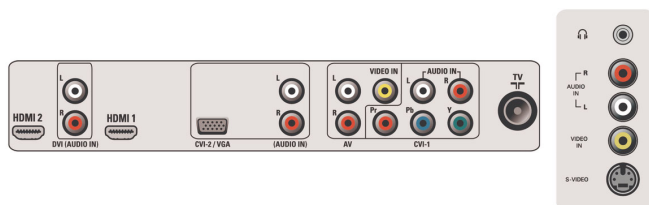

- Picture in Picture: Picture in graphics, Twin page text
- Remote Control: DVD, TV, Multi-functional
- Screen Format Adjustments: 4:3, Movie expand 14:9, Movie expand 16:9, Subtitle Zoom, Super Zoom, Widescreen
- Clock: Sleep Timer, Wake up Clock
- VESA Mount: 200 x 100 mm
- Child Protection: Child Lock
- Teletext: 10 page Smart Text

Tuner/Reception/Transmission

- Tuner bands: Hyperband, S-Channel, UHF, VHF
- TV system: PAL, SECAM
- Video Playback: NTSC, PAL, SECAM
- Aerial Input: 75 ohm coaxial (IEC75)
- Tuner Display: PLL
- Number of Preset Channels: 100

Connectivity

- Number of AV connections: 5
- Other connections: Antenna IEC75
- AV 1: YPbPr (2fh), Audio L/R in
- AV 2: CVBS, Audio L/R in
- AV 3: VGA PC-in, YPbPr (2Fh), Audio L/R in
- Front / Side connections: CVBS in, Headphone out, S-video in, Audio L/R in
- AV 4: HDMI
- AV 5: HDMI

Power

- Power consumption: 65 W Normal Operation W
- Standby power consumption: 1 W <
- Ambient temperature: 5 °C to 40 °C
- Mains power: 110 - 240V, 50/60Hz

Dimensions

- Product weight: 19.2 kg
- Weight incl. Packaging: 22 kg
- Dimensions (with base) (W x H x D): 935 x 553 x 222 mm
- Color cabinet: Silver Frost Bi-Color with Tempered Glass Deco Front
- Box dimensions (W x H x D):

Stereo system					Transmission system					
NICAM DK	2CS BG	NICAM I	NICAM BG	NICAM LL	PAL BG	PAL D/K	PAL I	SECAM BG	SECAM DK	SECAM LL
•	•	•	•	•	•	•	•	•	•	•

Issue date 2019-06-28

Version: 8.0.18

12 NC: 8670 000 23183
EAN: 87 10895 94050 4

© 2019 Koninklijke Philips N.V.
All Rights reserved.

Specifications are subject to change without notice.
Trademarks are the property of Koninklijke Philips N.V.
or their respective owners.

www.philips.com

- 1012 x 698 x 240 mm
- Dimensions (without base) (W x H x D): 935 x 516.5 x 120 mm

Accessories

- Included Accessories: Power cord, Quick start guide, Remote Control, User Manual, Batteries for remote control, Table top stand, Warranty certificate
- Optional accessories: Floor stand

Loudspeakers

- Built-in speakers: 4
- Loudspeaker types: Dome tweeter