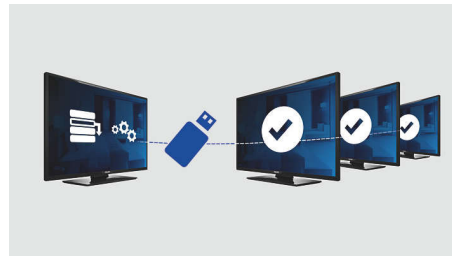

Vstavaný displej s hodinami

Vďaka vstavanému displeju s hodinami, ktorý zároveň slúži ako budík, nebudete musieť investovať do ďalších hodín s káblami a zapájaním v miestnosti.

Jeden kombinovaný zoznam kanálov

Jeden cieľný zoznam kanálov pre digitálne a analógové kanály. Toto umožňuje hosťom bezproblémové prepínanie medzi analógovými a digitálnymi kanálmi.

Hotelové diaľkové ovládanie

Toto štýlové diaľkové ovládanie bolo špeciálne navrhnuté na používanie v hoteloch. V záujme jednoduchého používania sú na diaľkovom ovládaní pre hostí pohodlne umiestnené najdôležitejšie tlačidlá a funkcie. Väčšina hotelových diaľkových ovládaní je navyše vybavená ochranou proti krádeži batérií, ktorá napomáha zvýšiť efektívnosť prevádzky hotela.

Obmedzenie hlasitosti

Táto funkcia preddefinuje rozsah hlasitosti, v ktorom sa dá TV prijímač ovládať, čím sa zabráni nadmernému nastaveniu hlasitosti a predíde rušeniu hostí vo vedľajšej miestnosti.

Kompatibilné s panelom pripojenia

Tento televízor pracuje bez problémov s panelmi pripojenia Philips. Host' sa môže jednoducho pripojiť a vychutnať si médiá z PC, MP3 prehrávača, DVD prehrávača, kamkordéra a rôznych iných zariadení. Vďaka automatickému rozoznávaniu sa panel pripojenia a televízor automaticky prepnú, aby zobrazili obsah pripojeného zariadenia host'.

USB klonovanie

Umožňuje jednoducho kopírovať všetky naprogramované nastavenia a nastavenia

programovania kanálov z jedného TV prijímača do druhých TV prijímačov za menej ako minútu. Funkcia zaisťuje rovnaké nastavenie medzi TV prijímačmi a značne znižuje čas a náklady potrebné na inštaláciu.

Kompatibilné s prijímačom digitálnej TV

Tento hotelový televízor možno pripojiť k prijímaču digitálnej TV, ktorý dokáže aktivovať iné zariadenie cez rozhranie scart alebo protokol Serial Express Lite.

Ekologický dizajn

Udržateľnosť je súčasťou spôsobu, ktorým spoločnosť Philips vykonáva svoju činnosť. TV značky Philips sú navrhnuté a vyrábajú sa v súlade s našimi princípmi ekologického dizajnu, ktoré sú zamerané na minimalizovanie celkového dopadu na životné prostredie prostredníctvom nižšej spotreby napájania, odstránením nebezpečných látok, nižšou hmotnosťou, efektívnejším balením a lepšou recyklovateľnosťou. TV značky Philips majú tiež špeciálne puzdro spomaľujúce horenie. Nezávislé testy vykonané požiarnymi zborníkmi preukázali, že zatiaľ, čo TV môžu niekedy zintenzívniť požiare spôsobené externými zdrojmi, TV značky Philips oheň nepodporia.