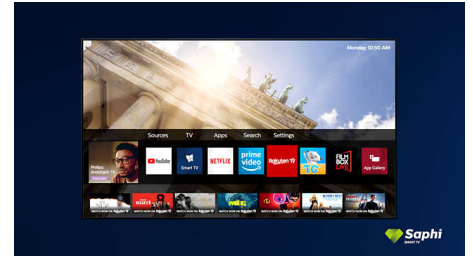

## SAPHI

SAPHI – це швидка, інтуїтивна операційна система, завдяки якій користуватися Philips Smart TV є справжнім задоволенням. Насолоджуйтеся чудовою якістю зображення та доступом до чіткого меню у вигляді піктограм натисненням однієї кнопки. Легко керуйте телевізором та виконуйте швидку навігацію популярними додатками Philips Smart TV, зокрема YouTube, Netflix та іншими.