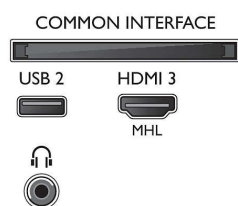

Специфікації

Зображення/дисплей

- Формат кадру: 16:9
- Розмір екрана по діагоналі (у дюймах): 43 дюймів
- Розмір екрана по діагоналі (у метрах): 108 см
- Дисплей: 4K Ultra HD LED
- Роздільна здатність панелі: 3840x2160
- Покращення зображення: Micro Dimming, Процесор Pixel Precise Ultra HD, Ultra Resolution, 900 PPI

Підтримувана роздільна здатність дисплея

- Відеовходи на HDMI1: до 4K UHD 3840x2160

- при 30 Гц
- Комп'ютерні входи на HDMI1: до 4K UHD 3840x2160 при 30 Гц
- Комп'ютерні входи на HDMI2/3: до 4K UHD 3840x2160 при 60 Гц
- Відеовходи на HDMI2/3: до 4K UHD 3840x2160 при 60 Гц

Тюнер/Прийм/Передача

- Цифрові телевізори: DVB-T/T2/T2-HD/C/S/S2
- Відтворення відео: NTSC, PAL, SECAM
- Підтримка MPEG: MPEG2, MPEG4
- Телегід*: Електронний довідник програм на 8 днів

- Індикація потужності сигналу
- Телетекст: Гіпертекст на 1000 сторінок
- Підтримка HEVC

Функції Smart TV

- Взаємодія з користувачем: SimplyShare, Сертифіковано Wi-Fi Miracast*
- Інтерактивне телебачення: HbbTV
- Програма: Стоп-кадр у телепрограмі, Запис на USB*
- Застосунки SmartTV*: Мережеві відеоміагазини, Відкритий веббраузер, Соціальне ТБ, ТБ на вимогу, YouTube
- Просте встановлення: Автоматичне виявлення

Connections

Side