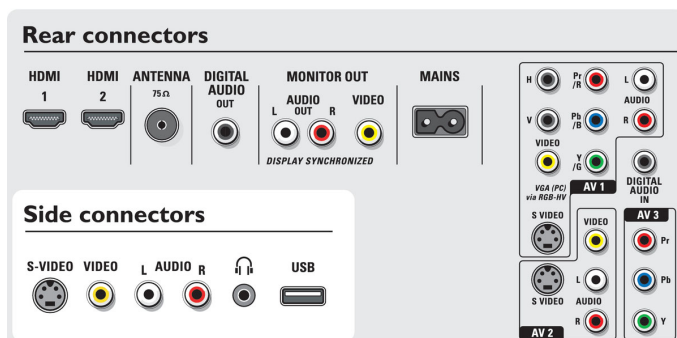

การเชื่อมต่อ

- AV 1: (1, 2, 3FHz autoranging), Audio L/R in, สัญญาณภาพเข้า Component, RGB+H/V, S-Video, YPbPr
- AV 2: Audio L/R in, CVBS, S-Video
- AV 3: โคแอกเชียลแบบดิจิทัล S/PDIF, YPbPr
- Ext 4: HDMI
- Ext 5: HDMI
- การเชื่อมต่อด้านหน้า/ด้านหลัง: Audio L/R in, CVBS เข้า, ช่องสัญญาณออกของหูฟัง, S-video เข้า, USB
- การเชื่อมต่ออื่นๆ: สัญญาณออกจากจอภาพ, CVBS, L/R (cinch), S/PDIF out (coaxial)

กำลังไฟ

- อุณหภูมิแวดล้อม: 5° C ถึง 40° C
- แหล่งจ่ายไฟหลัก: AC 110 - 240 V +/- 10%
- การใช้พลังงาน: 248 W
- กินไฟขณะสแตนด์บาย: 0.8W

ขนาด

- ขนาดเครื่อง (กว้าง x สูง x ลึก): 1095 x 764 x 114 มม.
- ขนาดเครื่องพร้อมขาตั้ง (สูง x ลึก): 824 x 290 มม.
- นาฬิกาวงมบรมจกัณฑ์: 59 กก.
- สีเครื่อง: High Gloss Black
- ใช้กับตัวยึดติดผนังแบบ VESA: 800 x 400 มม.

อุปกรณ์เสริม

- อุปกรณ์เสริมที่มีให้: ที่วางบนโต๊ะ, ตัวยึดติดผนัง, สายเสาอากาศ RF
- อุปกรณ์เสริมต่างๆ: ที่วางบนพื้น

วันที่ออก 2022-04-26

เวอร์ชัน: 3.0.6

12 NC: 8670 000 24513
EAN: 87 10895 99584 9

© 2022 Koninklijke Philips N.V.
สงวนลิขสิทธิ์