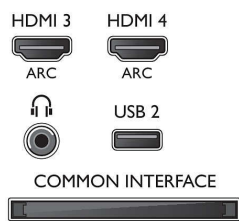

Műszaki adatok

Kép/Kijelző

- Képfórmula: 4:3/16:9
- Átlós képernyőméret (hüvelyk): 40 hüvelyk
- Átlós képernyőméret (metrikus): 102 cm
- Kijelző: LED Ultra HD
- 3D: Aktív 3D, 3D mélység beállítása, 2D - 3D átalakítás, Automatikus 3D felismerés
- Panel felbontása: 3840x2160
- Fényerő: 350 cd/m²
- Képjávitás: Micro Dimming Pro, Pixel Plus Ultra HD, Digital Natural Motion, 400 Hz-es PMR Ultra

Támogatott képernyőfelbontás

- Számítógép bemenetek az összes HDMI-n: max. 4K Ultra HD 3840×2160,
- Videobemenetek az összes HDMI-n: 24, 25, 30 Hz mellett, max. 4K Ultra HD 3840×2160p,

Hangolóegység/Vétel/Adás

- Digitális TV: DVB-T/T2/C/S/S2
- Videolejátszás: NTSC, PAL, SECAM
- MPEG támogatás: MPEG2, MPEG4

Smart TV

- Interaktív TV: HbbTV
- TV műsorfűzet*: 8 napos elektronikus programfüzet
- SmartTV alkalmazások*: Catch-up TV, Netflix, Spotify, Online alkalmazások, Internetes videotéka, Open Internet böngésző, YouTube
- Social TV: Skype, Twitter

Multimédiás alkalmazások

- Videolejátszási formátumok:
  Formátumkonténer: AVI, MKV, H.264/MPEG-4

Connections

Side