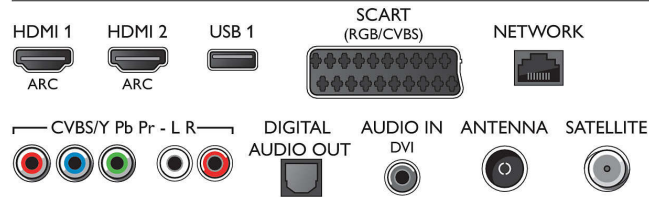

Multimédiás alkalmazások

- Videolejátszási formátumok:
Formátumkonténer: AVI, MKV, H.264/MPEG-4

Connections

Side

Rear

Műszaki adatok

- AVC, MPEG-1, MPEG-2, MPEG-4, WMV9/VC1
- Zenelejátszási formátumok: AAC, AMR, LPCM, M4A, MP3, MPEG1 L1/2, WMA (v2-től v9.2-ig)
- Feliratformátumok támogatása: .AAS, .SMI, .SRT, .SSA, .SUB, .TXT
- Képlejátszási formátumok: JPEG, BMP, GIF, JPS, PNG, PNS

Csatlakoztathatóság

- HDMI csatlakozók száma: 4
- HDMI funkciók: 3D, Audió visszirányú csatorna, 4K
- Komponens bemenetek (YPbPr) száma: 1
- EasyLink (HDMI-CEC): Távvezérelt áthurkolás, Rendszer-hangvezérlés, Rendszerkészenlét,