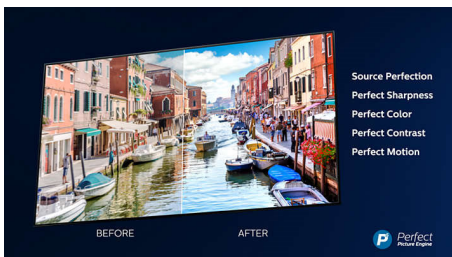

Technológia P5 Perfect Picture Engine

Technológia P5 Engine od spoločnosti Philips poskytuje taký skvelý obraz, ako obsah, ktorý

milujete. Detaily majú zreteľne väčšiu hĺbku. Farby sú jasné a odtiene pleti vyzerať prirodzene. Kontrast je taký ostrý, že precítite každý detail. Pohyb je dokonale plynulý.