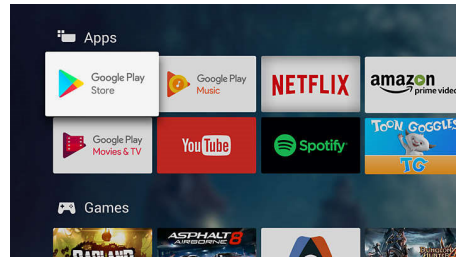

Obsah TV

Vydajte sa za hranice bežného televízneho vysielania vďaka obchodu Google Play a galérii aplikácií Philips. Vychutnávajte si neobmedzenú online ponuku filmov, televíznych relácií, hudby, aplikácií a hier. Vychutnajte si toho ešte viac.

Hlasové ovládanie za pomoci umelej inteligencie.

Ovládajte svoj televízor Philips so systémom Android hlasom. Chcete si zahrať hru, pozerať Netflix alebo hľadať obsah a aplikácie v obchode Google Play? Povedzte to svojomu televízoru. Môžete dokonca ovládať všetky inteligentné domáce zariadenia kompatibilné so službou Asistent Google, ako je stmelenie svetiel a nastavenie termostatu počas filmovej noci. Bez toho, aby ste sa postavili z gauča. Dni hľadania diaľkového ovládania televízora skončili. Teraz môžete použiť svoj hlas na ovládanie inteligentného televízora Philips pomocou zariadení s podporou asistenta Alexa, ako napríklad Amazon Echo. S asistentom Alexa môžete zapnúť televízor, prepnúť kanál, prepnúť na hernú konzolu a oveľa viac.

Pôsobivé efekty

Jasné a zreteľné dialógy. Pôsobivé efekty.

Dobre vyvážený zvuk

Dobre vyvážený zvuk z reproduktorov s úplným rozsahom.

Tenký dizajn

Tenký dizajn. Úzky kovový rám a kovový stojan.