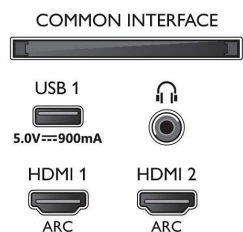

Obraz/Displej

- Pomer strán: 16:9
- Diagonálny rozmer obrazovky (v palcoch): 65 palec
- Diagonálny rozmer obrazovky (metrický): 164 cm

- Displej: 4K Ultra HD LED
- Rozlíšenie panela: 3840 x 2160
- Obrazový engine: Technológia P5 Perfect Picture Engine
- Dokonalejšie zobrazenie: Ultra vysoké rozlíšenie, HDR10+, Dolby Vision, Micro Dimming Pro, 1700 PPI
- Diagonálny rozmer obrazovky (v palcoch): 65 palcov

65PUS7304/12

Podporované rozlíšenie displeja

- Vstupy z počítača cez všetky konektory HDMI: Podporované HDR, HDR10/ HLG, až 4K UHD 3840 x 2160 pri 60 Hz
- Obrazové vstupy cez všetky konektory HDMI: až 4K UHD 3840 x 2160 pri 60 Hz, HDR podpora, HDR10/HLG (Hybrid Log Gamma), HDR10+/Dolby Vision

Tuner/Príjem/Vysielanie

- Digitálna TV: DVB-T/T2/T2-HD/C/S/S2

Connections

Side

Bottom

LED Android TV s rozlíšením 4K UHD

164 cm (65") Ambilight TV Picture Performance Index 1700, HDR 10+, Technológia P5 Perfect Picture Engine