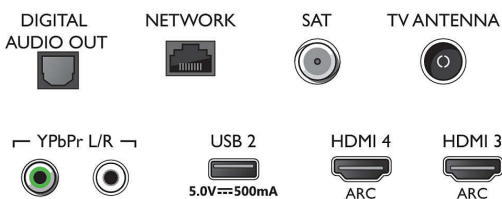

Obraz/Displej

- Pomer strán: 16:9
- Diagonálny rozmer obrazovky (v palcoch): 65 palec
- Diagonálny rozmer obrazovky (metrický): 164 cm

- Displej: 4K Ultra HD LED
- Rozlíšenie panela: 3840 x 2160
- Obrazový engine: Technológia P5 Perfect Picture Engine
- Dokonalejšie zobrazenie: Ultra vysoké rozlíšenie, HDR10+, Dolby Vision, Micro Dimming Pro, 1700 PPI
- Diagonálny rozmer obrazovky (v palcoch): 65 palcov

Tuner/Príjem/Vysielanie

- Digitálna TV: DVB-T/T2/T2-HD/C/S/S2

Connections

Side

Bottom

LED Android TV s rozlíšením 4K UHD

164 cm (65") Ambilight TV Picture Performance Index 1700, HDR 10+, Technológia P5 Perfect Picture Engine