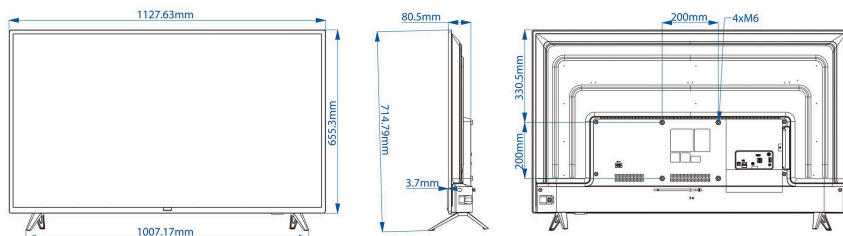

## Размери

Ширина на изделието: 1128 мм

Височина на изделието: 655 мм

Дълбочина на изделието: 82/86 мм

Тегло на изделието: 11,3 кг

Ширина на изделието (със стойката): 1128 мм

Височина на изделието (със стойката): 715 мм

Дълбочина на изделието (със стойката):

214,5 мм

Тегло на изделието (със стойката): 11.6 кг

Може да се монтира на конзола за стена: 200

x 200 мм, M6

\* Наличието на функции ще зависи от избраното от интегратора изпълнение.