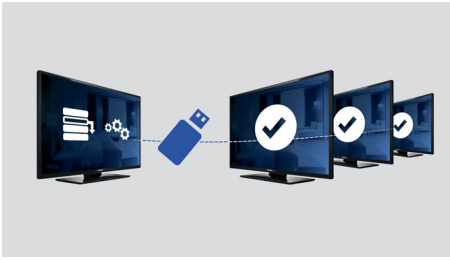

Esiletõstetud tooted

USB-kloonimine

Kõik seadistused ja kanalid on võimalik kopeerida ühest telerist teistesse vähem kui minutiga. See tagab, et kõik telerid töötavad sarnaselt ja vähendab oluliselt paigalduseks kuluvat aega ja teisi kulusid.

Helitugevuse piiramine

See funktsioon määrab, millistes piirides saab teleri helitugevust reguleerida, vältides liigset valjusust ja naabertubade küllastajate häirimist.

Installimenüü lukustus

Takistab volitamata juurdepääsu installimise ja konfiguratsiooni seadistustele, et tagada kliendi maksimaalne mugavus ja vältida tarbetuid kulutusi taasprogrammeerimisele.

Madal võimsustarve

Philipsi telerid on ehitatud voolusäästlikeks. See ei vähenda mitte ainult nende keskkonnamõju, vaid ka eksploatatsioonikulu.

Sisseehitatud ühenduspaneel

Sisseehitatud ühenduspaneel võimaldab teie küllastajatel oma isiklike seadmeid ladusalt teleriga ühendada, ilma et läheks vaja välist ühenduspaneeli.

LED

Selles teleris kasutatav kõige kaasaegsem LED-valgustehnoloogia on võimaldanud kombineerida pilkupüüdvat minimalistlikku disaini imelise pildikvaliteediga ning oma klassi kõige väiksema elektritarbega. Lisaks sellele ei kasuta LED-tehnoloogia ohtlikke materjale. Seega saate LED-tagantvalgusega nautida madalat elektritarvet, suurt heledust,

suurepärasest kontrastsusest, teravust ja erksaid värve.