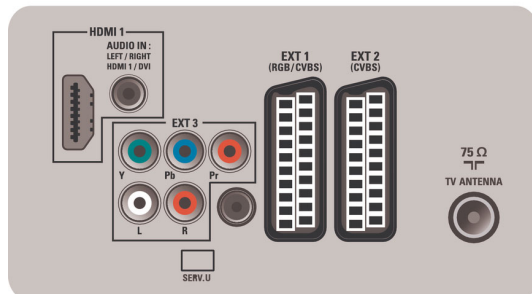

Hangolóegység/Vétel/Adás

- Antennabemenet: 75 ohmos koaxiális (IEC75)
- TV rendszer: PAL I, PAL B/G, SECAM B/G, SECAM L/L', DVB COFDM 2K/8K
- Videolejátszás: NTSC, SECAM, PAL
- DVB: Földfelszíni DVB *
- Hangolási sávok: hipersáv, S-csatorna, UHF, VHF

Csatlakoztathatóság

- Ext 1 Scart: Audio B/J, RGB
- Ext 2 Scart: Audio B/J
- Scart csatlakozók száma: 2
- Ext 3: YPbPr, Audió B/J bemenet

- Elülső/oldalsó csatlakozók: HDMI 1.3, CVBS be, Audió B/J bemenet, USB 2.0
- Hangkimenet - digitális: Koaxiális (cinch)
- Egyéb csatlakozások: S/PDIF kimenet (koaxiális), Általános interfész
- HDMI 1: HDMI 1.3
- EasyLink (HDMI-CEC): Lejátszás egy gombnyomásra, EasyLink, Készenlét

Teljesítmény

- Környezeti hőmérséklet: 5 °C-tól 40 °C-ig
- Tápellátás: 220-240, 50 Hz
- Energiafogyasztás (tipikus): 83 W
- Készenléti fogyasztás: 0,30 W

Méretek

- Egység méretei (Sz x Ma x Mé): 800 x 534,8 x 81 mm
- A készülék méretei állvánnyal (Sz x Ma x Mé): 800 x 591,9 x 220 mm
- Tömeg csomagolással együtt: 14,6 kg
- Termék tömege (+állvány): 11,6 kg
- Doboz méretei (Sz x Ma x Mé): 980 x 635 x 197 mm
- Színes készülékház: Fényes fekete előlap fekete készülékházzal
- A VESA szabvánnyal kompatibilis: 200 x 200 mm

Tartozékok

- Mellékelt tartozékok: Asztali állvány, Hálózati kábel, Rövid üzembe helyezési útmutató, Felhasználói kézikönyv, Garancialevél, Távvezérlő, 2 x AAA elem, Szoftver nyilatkozat

Rear connectors

Side

Kiadás dátuma
2019-06-28

Verzió: 8.7.4

12 NC: 8670 000 48961
EAN: 87 12581 46037 2

© 2019 Koninklijke Philips N.V.
Minden jog fenntartva.

A műszaki adatok előzetes figyelmeztetés nélkül változhatnak. Minden védjegy a Koninklijke Philips N.V. céget, vagy az illető jogtulajdonost illeti

www.philips.com