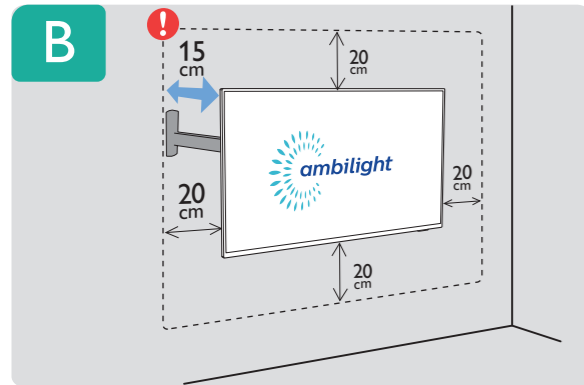

English Read the safety instructions.
Български Прочетете инструкциите за безопасност.
Čeština Přečtěte si bezpečnostní pokyny.
Hrvatski Pročitajte sigurnosne upute.
Dansk Læs sikkerhedsforskrifterne.
Deutsch Lesen Sie die Sicherheitshinweise.
Ελληνικά Διαβάστε τις οδηγίες ασφαλείας.
Eesti Lugege ohutusnõudeid.
Español Lea las instrucciones de seguridad.

Français Lisez les consignes de sécurité.
Italiano Leggere le istruzioni di sicurezza.
Қазақша Қорғаныстық нұсқаулар.
Latviešu Izlasiet drošības norādījumus.
Lietuvių Perskaitykite saugos instrukcijas.
Magyar Olvassa el a biztonsági utasításokat.
Nederlands Lees de veiligheidsvoorschriften.
Norsk Les sikkerhetsforskriftene.
Polski Zapoznaj się z instrukcjami bezpieczeństwa.

Português Leia as instruções de segurança.
Română Citiți instrucțiunile de siguranță.
Русский Читайте инструкции по технике безопасности.
Srpski Pročitajte bezbednosna uputstva.
Slovenščina Preberite varnostna navodila.
Slovenský Prečítajte si bezpečnostné pokyny.
Suomi Lue turvaohjeet.
Svenska Läs säkerhetsinstruktionerna.
ภาษาไทย โปรดอ่านคำแนะนำด้านความปลอดภัย

Türkçe Güvenlik talimatlarını okuyun.
Українська Читайте інструкції з техніки безпеки.
العربية قراءة تعليمات السلامة.
עברית קראו את הוראות הבטיחות

Register your product and get support at www.philips.com/TVsupport