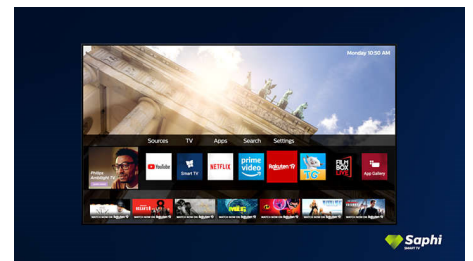

Collection SAPHI TV

Collection de téléviseurs Philips. Netflix, Prime Video, et plus encore.

Socle solide et design

Cadre fin noir laqué. Socle solide.