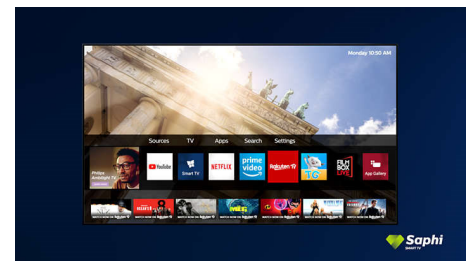

Collection SAPHI TV

Collection de téléviseurs Philips. Netflix, Prime Video, et plus encore.

Socle solide et design

Cadre fin noir laqué. Socle solide.