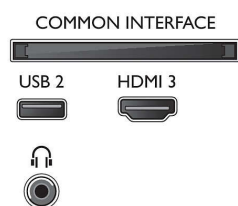

Résolution d'affichage prise en charge

- Entrées ordinateur sur tous les connecteurs HDMI: Jusqu'à 4K UHD 3 840 x 2 160 à 60 Hz
- Entrées vidéo sur tous les connecteurs HDMI:

jusqu'à 4K UHD 3 840 x 2 160 à 60 Hz, HDR pris en charge, HDR10/HLG (Hybrid Log Gamma), HDR10+/Dolby Vision

Tuner/réception/transmission

- TV numérique: DVB-T/T2/T2-HD/C/S/S2
- Lecture vidéo: NTSC, PAL, SECAM
- Prise en charge MPEG: MPEG-2, MPEG-4
- Guide des programmes de télévision*: Guide électronique de programmes 8 j.
- Indication de l'intensité du signal
- Télétexte: Hypertexte 1 000 pages
- Compatible HEVC

Fonctions de Smart TV

- Interaction utilisateur: SimplyShare, Miracast Wi-Fi Certified*
- Télévision interactive: HbbTV
- Programme: Pause TV, Enregistrement USB*
- Applications Smart TV*: Sites de location de vidéos, Navigateur Internet open source, Télévision à la demande, YouTube
- Installation facile: Détection automatique des périphériques Philips, Assistant d'installation du réseau, Assistant de réglage
- Facilité d'utilisation: Bouton menu Smart unique, Manuel d'utilisation à l'écran
- Mise à niveau micrologicielle possible: Assist. mise

Connections

Side