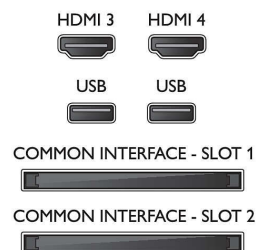

Dane techniczne

Ambilight

- Funkcje Ambilight: Wbudowane funkcje Ambilight + Hue, Dostosowywanie się do koloru ściany, Tryb gry, Tryb oświetlenia Lounge
- Wersja Ambilight: 3-stronny

Obraz/wyświetlacz

- Format obrazu: 16:9
- Przekątna ekranu (cale): 55 cali
- Przekątna ekranu (cm): 139 cm
- Wyświetlacz: LED 4K Ultra HD
- Rozdzielczość panelu: 3840 x 2160

- 3D: Active 3D, Gra na pełnym ekranie w trybie dwuosobowym*, Doskonała konwersja z formatu 2D do 3D
- Jasność: 450 cd/m²
- Silnik graficzny: Perfect Pixel Ultra HD
- Funkcje poprawy obrazu: PMR Ultra 1000 Hz, Micro Dimming Pro, Miejskowy kontrast, Perfect Natural Motion, Ultra Resolution

Obsługiwana rozdzielczość ekranu

- Sygnał z komputera — wszystkie wejścia HDMI: maksymalna rozdzielczość: 4K Ultra HD

- 3840 x 2160, przy 60 Hz
- Sygnał wideo — wszystkie wejścia HDMI: maksymalna rozdzielczość: 4K Ultra HD 3840 x 2160p, przy 24, 25, 30, 50, 60 Hz

Tuner/Odtwarzanie/Transmisja

- Tuner dwugłowicowy
- Telewizja cyfrowa: 2x DVB-T/T2/C/S/S2
- Moduł Twin Cam (CI+)
- Odtwarzanie video: NTSC, PAL, SECAM
- Obsługa MPEG: MPEG2, MPEG4
- Przewodnik telewizyjny*: Elektroniczny program na

Connections

Side