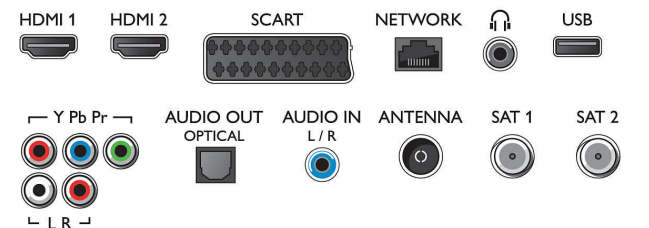

Dane techniczne

Ambilight

- Funkcje Ambilight: Wbudowane funkcje Ambilight + Hue, Dostosowywanie się do koloru ściany, Tryb gry, Tryb oświetlenia Lounge
- Wersja Ambilight: 3-stronny

Obraz/wyświetlacz

- Format obrazu: 16:9
- Przekątna ekranu (cale): 55 cali
- Przekątna ekranu (cm): 139 cm
- Wyświetlacz: LED 4K Ultra HD
- Rozdzielczość panelu: 3840 x 2160

- 3D: Active 3D, Gra na pełnym ekranie w trybie dwuosobowym*, Doskonała konwersja z formatu 2D do 3D
- Jasność: 450 cd/m²
- Silnik graficzny: Perfect Pixel Ultra HD
- Funkcje poprawy obrazu: PMR Ultra 1000 Hz, Micro Dimming Pro, Miejskowy kontrast, Perfect Natural Motion, Ultra Resolution

Obsługiwana rozdzielczość ekranu

- Sygnał z komputera — wszystkie wejścia HDMI: maksymalna rozdzielczość: 4K Ultra HD

- 3840 x 2160, przy 60 Hz
- Sygnał wideo — wszystkie wejścia HDMI: maksymalna rozdzielczość: 4K Ultra HD 3840 x 2160p, przy 24, 25, 30, 50, 60 Hz

Tuner/Odtwarzanie/Transmisja

- Tuner dwugłowicowy
- Telewizja cyfrowa: 2x DVB-T/T2/C/S/S2
- Moduł Twin Cam (CI+)
- Odtwarzanie video: NTSC, PAL, SECAM
- Obsługa MPEG: MPEG2, MPEG4
- Przewodnik telewizyjny*: Elektroniczny program na

Connections

Side

Rear