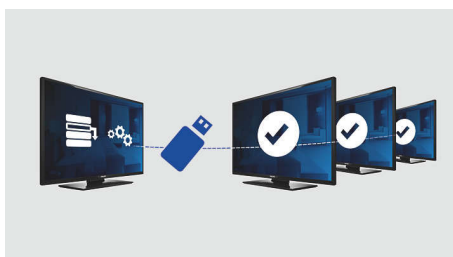

Clonage par USB

Cette fonction permet de copier en toute simplicité les paramètres de programmation et les chaînes de programmation d'un téléviseur

vers un autre, et ce, en moins d'une minute. Elle assure l'uniformité entre les téléviseurs et réduit considérablement le temps et le coût d'installation.

Mode Prison

Pour contrôler la communication, ce téléviseur pour hôtel est équipé d'un mode Prison. Ce mode avancé de sécurité permet de désactiver certains paramètres non requis dans le secteur carcéral tels que le télétexte, le guide électronique des programmes, les sous-titres ou encore les ports USB.