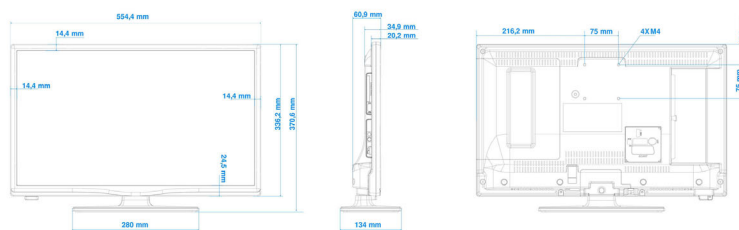

## Image/affichage

- Format d'image: 16/9
- Diagonale de l'écran (pouces): 24 pouces
- Diagonale de l'écran (cm): 60 cm
- Afficheur: Téléviseur LED HD
- Résolution d'écran: 1366 x 768p
- Luminosité: 220 cd/m<sup>2</sup>
- Amélioration de l'image: Digital Crystal Clear, 100 Hz Perfect Motion Rate
- Angle de visualisation: 176° (H)/176° (V)

## Dimensions

- Largeur de l'appareil: 554 millimètre
- Hauteur de l'appareil: 336 millimètre
- Profondeur de l'appareil: 35/61 millimètre
- Poids du produit: 3,3 kg
- Largeur appareil (support inclus): 554 millimètre
- Hauteur appareil (support inclus): 371 millimètre
- Profondeur appareil (support inclus): 134 millimètre
- Poids du produit (support compris): 3,5 kg
- Compatible avec un montage mural: 75 x 75 mm, M4