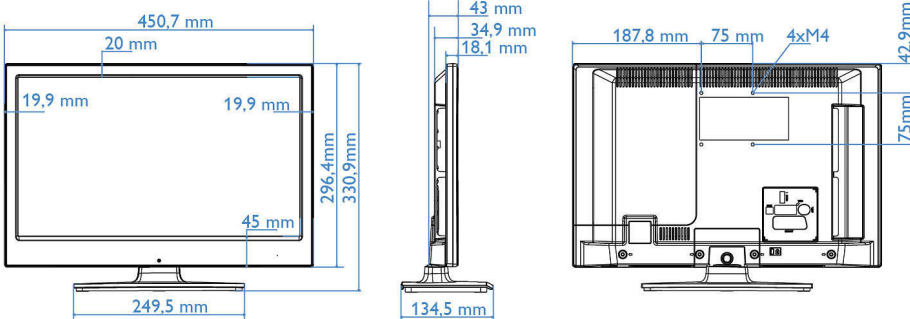

## Boyutlar

- Set Genişliği: 451 mm
- Set Yüksekliği: 296 mm
- Set Derinliği: 35/43 mm
- Ürün ağırlığı: 2,6 kg
- Set genişliği (stant ile): 451 mm

- Set yüksekliği (stant ile): 331 mm
- Set derinliği (stant ile): 134 mm
- Ürün ağırlığı (+stant): 2,8 kg
- Duvara montaja uyumlu: 75 x 75 mm, M4