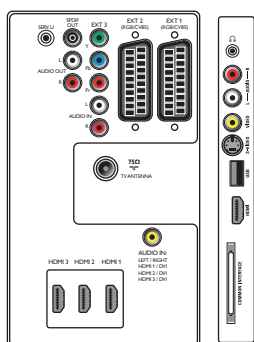

- TV-system: PAL I, PAL B/G, PAL D/K, SECAM B/G, SECAM D/K, SECAM L/L', DVB COFDM 2 K/8 K
- Videoafspilning: NTSC, SECAM, PAL
- DVB: DVB-T *
- Tunerbånd: Hyperbånd, S-kanaler, UHF, VHF
- Tunerskærm: PLL

Tilslutningsmuligheder

- Ext 1 SCART: Lyd L/R, CVBS-indgang/udgang, RGB
- Ext 2 SCART: Lyd L/R, CVBS-indgang/udgang, RGB
- Ext 3: YPbPr, Audio L/R ind
- Ext 4: HDMI v1.3
- Ext 5: HDMI v1.3
- Ext 6: HDMI v1.3
- EasyLink (HDMI-CEC): Afspilning med et tryk, System-standby
- Tilslutninger på forsiden/siden: HDMI v1.3, S-Video indgang, CVBS-indgang, Audio L/R ind, Hovedtelefonudgang, USB
- Andre tilslutninger: Analog audio L/R ud, PC-lydindgang, S/PDIF-udgang (koaksial), Common Interface

Strøm

- Omgivende temperatur: 5-35 °C
- Lysnet: 220 - 240V, 50/60 Hz
- Strømforbrug: 210 W
- Standby-strømforbrug: 0,15 W

Mål

- Mål på anlæg (B x H x D): 1046 x 644 x 111 mm
- Apparatets mål inklusive stander (B x H x D): 1046 x 716 x 262 mm
- Vægt inkl. emballage: 42 kg
- Produktvægt: 22,5 kg
- Produktvægt (+ holder): 27 kg
- Mål på kasse (B x H x D): 1151 x 793 x 333 mm
- Kabinetfarve: Sort deco-front og hvidt bagdæksel
- Kompatibel med VESA-vægbeslag: 400 x 400 mm

Tilbehør

- Medfølgende tilbehør: Netledning, Lynhåndbog, Brugervejledning, Garantiercertifikat, Fjernbetjening, Batterier til fjernbetjening

Stereo system					Transmission system					
2CS DK	NICAM DK	2CS BG	NICAM I	NICAM LL	PAL BG	PAL D/K	PAL I	SECAM BG	SECAM DK	SECAM LL
•	•	•	•	•	•	•	•	•	•	•

Udgivelsesdato
2010-01-22

Version: 5.0.27

12 NC: 8670 000 34656
EAN: 87 12581 37108 1

© 2010 Koninklijke Philips Electronics N.V.
Alle rettigheder forbeholdes.

Specifikationerne kan ændres uden varsel. Varemærker tilhører Koninklijke Philips Electronics N.V. eller deres respektive ejere.

www.philips.com