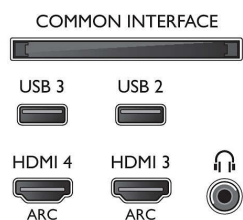

Specifikationer

Ambilight

- Ambilight-funktioner: Ambilight+hue, Spil-tilstand, Indbygget Ambilight+hue, Tilpasning til vægfarve, Tilpasser sig afstanden til væggen, Lounge-tilstand, Ambilight til 3D
- Ambilight-version: 3-sidet

Billede/display

- Billedformat: 16:9
- Diagonal skærmstørrelse (tommer): 65 tommer
- Diagonal skærmstørrelse (metrisk): 164 cm
- Display: 4K Ultra HD LED

- Panelopløsning: 3840x2160
- 3D: Aktiv 3D, 2 Player Full Screen Gaming*, 2D til 3D-konvertering, Automatisk 3D-registrering
- Lysstyrke: 400 cd/m²
- Picture engine: Pixel Precise Ultra HD
- Billedforbedring: Natural Motion, 800 Hz Perfect Motion Rate, Micro Dimming Pro, Ekstra høj opløsning

Understøttet skærmopløsning

- Computerindgange på alle HDMI: ved 60 Hz, op til

4K Ultra HD 3840x2160

- Videoindgange på alle HDMI: ved 24, 25, 30, 50, 60 Hz, op til 4K Ultra HD 3840x2160p

Tuner/modtagelse/transmission

- Digital TV: DVB-T/T2/C/S/S2
- Videoafspilning: NTSC, PAL, SECAM
- MPEG-support: MPEG-2, MPEG-4
- TV-programoversigt*: 8 dages elektronisk programguide
- Signalstyrke-indikation
- Tekst-TV: 1000 siders hypertext

Connections

Side