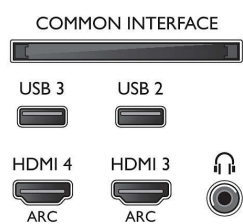

Műszaki adatok

Kép/Kijelző

- Képfóratum: 16:9
- Átlós képernyőméret (hüvelyk): 50 hüvelyk
- Átlós képernyőméret (metrikus): 126 cm
- Kijelző: 4K Ultra HD LED
- Panel felbontása: 3840x2160
- Fényerő: 300 cd/m²
- Képvivítés: Pixel Plus Ultra HD, Natural Motion (Természetes mozgás), 700 Hz-es Perfect Motion Rate, Micro Dimming Pro, Ultra felbontás

Támogatott képernyőfelbontás

- Számítógép bemenetek az összes HDMI-n: 60 Hz-en, max. 4K Ultra HD 3840x2160,
- Videobemenetek HDMI2/3/4 porton: 24, 25, 30 Hz mellett, max. 4K Ultra HD 3840x2160p,
- Videobemenetek a HDMI1-en: 24, 25, 30, 50, 60 Hz mellett, max. 4K Ultra HD 3840x2160p,

Hangolóegység/Vétel/Adás

- Digitális TV: DVB-T/C/S/S2
- Videolejátszás: NTSC, PAL, SECAM
- MPEG támogatás: MPEG2, MPEG4

- TV-műsorfüzet*: 8 napos elektronikus programfüzet
- Jelerősség kijelzése
- Teletext: 1000 oldalas Hypertext

Android TV

- OS: Android™ 5.1 (Lollipop)
- Előzetesen telepített alkalmazások: Google Play Movies*, Google Play Music*, Google keresés, Hangalapú keresés, YouTube, Netflix*
- Memóriaméret (flash): 8 GB-os, USB tárolóeszközzel bővíthető

Connections

Side