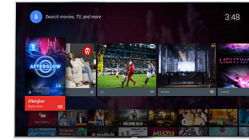

Dual Core + Android

Ezen a szupergyors, hihetetlenül intuitív és szórakoztató Androidos TV-n kedvére navigálhat, alkalmazásokat indíthat, és videókat játszhat le. Az Android robot felszabadítja a Dual Core processzor erejét, hogy Ön gyorsan és egyszerűen kezelhesse készülékét.

Google Play

A Google Play™ kiváló minőségű játékok széles választékát nyújtja minden korosztály számára. A TV-jén való használatra optimalizálva, a teljesítményüknek megfelelő megjelenéssel. Nem kell a házat zsúfoltabbá tennie még egy játékkonzollal, mivel az univerzális USB játékvezérlővel könnyedén navigálhat és játszhat.