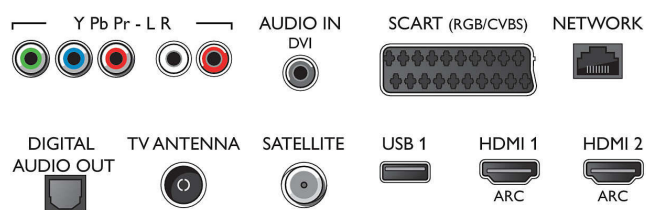

Android TV

- OS: Android™ 5.1 (Lollipop)
- Előzetesen telepített alkalmazások: Google Play Movies*, Google Play Music*, Google keresés, Hangalapú keresés, YouTube, Netflix*
- Memóriaméret (flash): 8 GB-os, USB tárolóeszközzel bővíthető

Connections

Side

Rear

Műszaki adatok

Smart TV funkciók

- Felhasználói interakció: MultiRoom kliens és kiszolgáló, SimplyShare, Wi-Fi Miracast tanúsítványú*
- Interaktív TV: HbbTV
- Program: TV-műsor szüneteltetése, USB-felvétel*
- SmartTV alkalmazások*: Internetes videotéka, Open Internet böngésző, Social TV, Igény szerinti TV, YouTube
- Könnyen telepíthető: Philips készülékek automatikus érzékelése, Készülécsatlakoztató varázsló, Hálózatteljesítés varázsló, Beállítások segéd varázsló
- Egyszerű használat: One-stop intelligens menügomb, Képernyőn látható használati útmutató
- Frissíthető firmware: Automatikus firmware-frissítés varázsló, USB-n keresztül frissíthető firmware, Interneten keresztül frissíthető firmware
- Képernyőformátum beállítás: Alapszolgáltatás – Képernyő kitérése, Képernyőhöz igazítás, Speciális – Elcsúsztatás, Nagyítás, széthúzás
- Philips TV Remote app*: Alkalmazások, Csatornák, Vezérlés, NowOnTV, TV-műsorfüzet, Igény szerinti videó

Hang

- Kimeneti teljesítmény (RMS): 20 W
- Hangzásjavítás: Incredible Surround, Clear Sound, Dinamikus mélyhangkiemelés, Smart Sound

Csatlakoztathatóság

- HDMI csatlakozók száma: 4
- HDMI funkciók: 4K, Audió visszirányú csatorna
- Komponens bemenetek (YPbPr) száma: 1