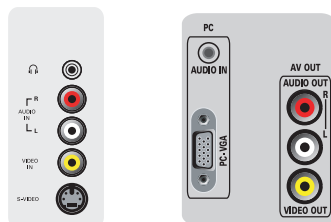

Conectividade

- **AV 1:** Entrada de áudio L/R (Esq/Dir), YPbPr
- **AV 2:** Entrada de áudio L/R (Esq/Dir), YPbPr
- **AV 3:** Entrada de áudio L/R (Esq/Dir), Entrada CVBS, Entrada S-Vídeo
- **AV 4:** HDMI
- **AV 5:** HDMI
- **Número de conexões de AV:** 7
- **Conexões frontais / laterais:** Entrada de áudio L/R (Esq/Dir), Entrada CVBS, Saída para fone de ouvido, Entrada S-vídeo
- **Outras conexões:** Saída de Vídeo, CVBS, E/D (cinch), Entrada de áudio do PC, Entrada VGA do PC

Dimensões

- **Gabinete colorido:** Gabinete preto com moldura decorativa em preto brilhante
- **Dimensões do aparelho (L x A x P):** 935 x 626 x 116 mm
- **Dimensões do aparelho com pedestal (L x A x P):** 935 x 688 x 265 mm
- **Peso do produto:** 23 kg
- **Peso do produto (+base):** 30 kg
- **Dimensões da caixa (L x A x P):** 990 x 720 x 330 mm
- **Peso, incluindo embalagem:** 33 kg
- **Compatível com montagem padrão VESA:** 600 x 400 mm