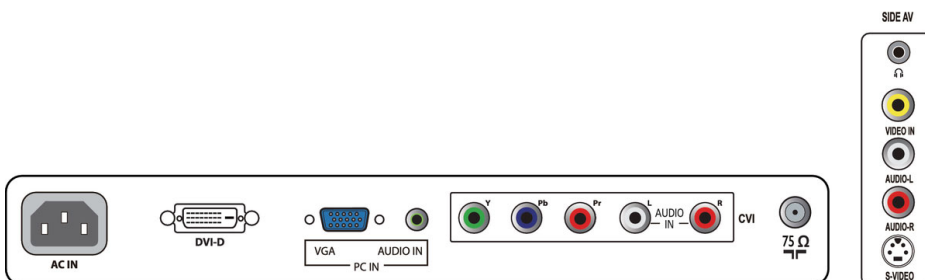

Sintonizador/recepción/transmisión

- Entrada para antena: 75 ohms tipo F
- Sistema de TV: NTSC
- Reproducción de video: NTSC
- Bandas del sintonizador: hiperbanda, canal S, UHF, VHF
- Número de presintonías: 125

Conectividad

- AV 1: Entrada I/D de audio, YPbPr
- Conexiones frontales / laterales: Entrada I/D de audio, Entrada de CVBS, Salida de audífonos, Entrada de S-video
- Otras conexiones: DVI-D, Tipo F (75 ohms), Entrada de audio para PC, Entrada PC VGA

Potencia

- Temperatura ambiente: 5 °C a 40 °C
- Alimentación: 90-240 V CA, 50/60 Hz
- Consumo de energía: 50 W
- Consumo en modo de espera: < 1 W

Accesorios

- Accesorios incl.: Soporte para mesa, Cable de corriente, Guía de configuración rápida, manual de usuario, Tarjeta de registro, Control remoto, Baterías para control remoto

Dimensiones

- Color del gabinete: Blanco brillante, plateado
- Dimensiones del aparato en pulg. (An x Al x Pr): 19,30 x 14,56 x 3,03 pulgada
- Dimensiones del aparato con soporte en pulg. (An x Al x Pr): 19,30 x 16,26 x 8,58 pulgada
- Peso del producto (en libras): 11,92
- Peso del producto (+ soporte; lb): 14,79 lb
- Dimensiones de la caja en pulg. (An x Al x Pr): 21,30 x 18,70 x 7,28 pulgada
- Peso con empaque incluido (en libras): 17,9
- Compatible con el montaje en pared VESA: 100 x 100 mm

Fecha de publicación
2022-04-26

Versión: 3.1.11

12 NC: 8670 000 32642
UPC: 6 09585 14443 9

© 2022 Koninklijke Philips N.V.
Todos los derechos reservados.

Las especificaciones quedan sujetas a modificaciones sin previo aviso. Las marcas comerciales son propiedad de Koninklijke Philips N.V. o sus respectivos titulares.

www.philips.com