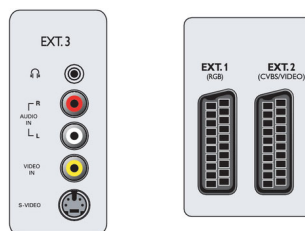

Hangolóegység/Vétel/Adás

- Antennabemenet: 75 ohmos koaxiális (IEC75)
- TV rendszer: PAL I, PAL B/G, PAL D/K, SECAM B/G, SECAM D/K, SECAM L/L', DVB COFDM 2K/8K
- Videolejátszás: NTSC, SECAM, PAL
- DVB: Földfelszíni DVB *
- Hangolási sávok: hipersáv, S-csatorna, UHF, VHF
- Előre beállított csatornák száma: 100
- Hangolás megjelenítése: PLL

Csatlakoztathatóság

- Ext 1 Scart: Audio B/J, CVBS be/ki, RGB
- Ext 2 Scart: Audio B/J, CVBS be/ki, S-video be
- Ext 3: S-video be, CVBS be, Audió B/J bemenet
- Ext 4: YPbPr, Audió B/J bemenet
- Ext 5: HDMI
- Ext 6: HDMI

Stereo system					Transmission system					
2CS DK	NICAM DK	2CS BG	NICAM I	NICAM LL'	PAL BG	PAL D/K	PAL I	SECAM BG	SECAM DK	SECAM LL'
•	•	•	•	•	•	•	•	•	•	•

Kiadás dátuma
2019-06-26

Verzió: 7.0.11

12 NC: 8670 000 26966
EAN: 87 12581 31573 3

© 2019 Koninklijke Philips N.V.
Minden jog fenntartva.

A műszaki adatok előzetes figyelmeztetés nélkül változhatnak. Minden védjegy a Koninklijke Philips N.V. céget, vagy az illető jogtulajdonost illeti

www.philips.com

- Scart csatlakozók száma: 2
- Egyéb csatlakozások: Fejhallgató kimenet, Általános interfész

Feszültség

- Környezeti hőmérséklet: 5 °C-tól 40 °C-ig
- Tápellátás: 220 - 240 V, 50/60 Hz
- Áramfogyasztás: 240 W
- készenléti üzemmód energiafelhasználása: < 1 W

Tartozékok

- Mellékelt tartozékok: Asztali állvány, Hálózati kábel, Rövid üzembe helyezési útmutató, Felhasználói kézikönyv, Regisztrációs kártya, Garancialevél, Távvezérlés, Elemek a távvezérlőhöz
- Opcionális tartozékok: Padlóállvány

Méretek

- Készülék háza színe: Fekete ház, fényes előlappal
- Egység méretei (Sz x Ma x Mé):
  1046 x 686 x 116 mm
- A készülék méretei állvánnyal (Sz x Ma x Mé):
  1046 x 749 x 265 mm
- Termék tömege: 25 kg
- Termék tömege (+állvány): 33 kg
- Doboz méretei (Sz x Ma x Mé):
  1152 x 788 x 313 mm
- Tömeg csomagolással együtt: 38,5 kg