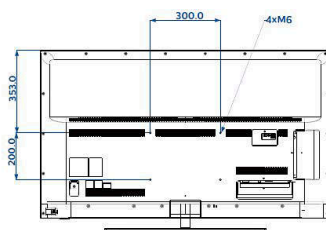

Design

Barva: Stříbrná

Rozměry

Šířka přístroje: 1244 mm
Výška přístroje: 719 mm
Hloubka přístroje: 68/78 mm
Hmotnost výrobku: 18,4 kg
Šířka přístroje (s podstavcem): 1244 mm
Výška přístroje (s podstavcem): 784 mm
Hloubka přístroje (s podstavcem): 225 mm
Hmotnost výrobku (+ podstavec): 21,3 kg
Kompatibilní s montáží na stěnu: M6, 300 x 200 mm