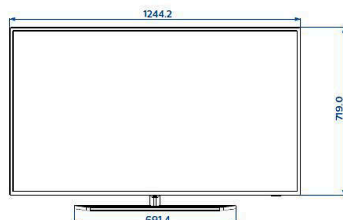

Design

Barva: Stříbrná

Rozměry

Šířka přístroje: 1244 mm
Výška přístroje: 719 mm
Hloubka přístroje: 68/78 mm
Hmotnost výrobku: 18,4 kg
Šířka přístroje (s podstavcem): 1244 mm
Výška přístroje (s podstavcem): 784 mm
Hloubka přístroje (s podstavcem): 225 mm
Hmotnost výrobku (+ podstavec): 21,3 kg
Kompatibilní s montáží na stěnu: M6, 300 x 200 mm