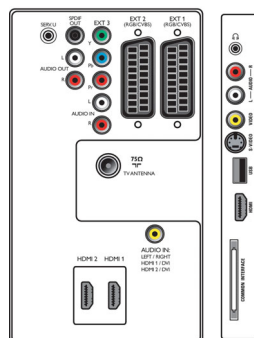

- DVB: DVB-T MPEG4*
- Hangolási sávok: hipersáv, S-csatorna, UHF, VHF

Csatlakoztathatóság

- Ext 1 Scart: Audio B/J, CVBS be/ki, RGB
- Ext 2 Scart: Audio B/J, CVBS be/ki, RGB
- Ext 3: YPbPr, Audio B/J bemenet
- Ext 4: HDMI 1.3
- Ext 5: HDMI 1.3
- EasyLink (HDMI-CEC): Lejátszás egy gombnyomásra, Készenlét
- Elülső/oldalsó csatlakozók: HDMI 1.3, S-video be, CVBS be, Audio B/J bemenet, Fejhallgató kimenet, USB
- Egyéb csatlakozások: Analóg bal/jobbi audiókimenet, PC audio be, S/PDIF kimenet (koaxiális), Általános interfész

Kapcsoló

- Környezeti hőmérséklet: 5 °C-tól 35 °C-ig
- Tápellátás: 220 - 240 V, 50/60 Hz
- Áramfogyasztás: 330 W
- Készenléti fogyasztás: 0,15 W

Méretetek

- Egység méretei (Sz x Ma x Mé): 1301 x 797 x 118 mm
- A készülék méretei állvánnyal (Sz x Ma x Mé): 1301 x 868 x 325 mm
- Tömeg csomagolással együtt: 57,5 kg
- Termék tömege: 37,5 kg
- Termék tömege (+állvány): 44,5 kg
- Doboz méretei (Sz x Ma x Mé): 1415 x 954 x 401 mm
- Színes készülékház: Fényes fekete előlap fekete készülékházzal
- A VESA szabvánnyal kompatibilis: 400 x 400 mm

Tartozékok

- Mellékelt tartozékok: Hálózati kábel, Gyors üzembe helyezés útmutató, Felhasználói kézikönyv, Garancialevél, Távezérlő, Elemek a távezérlőhöz

Stereo system					Transmission system					
2CS DK	NICAM DK	2CS BG	NICAM I	NICAM LL'	PAL BG	PAL D/K	PAL I	SECAM BG	SECAM DK	SECAM LL'
•	•	•	•	•	•	•	•	•	•	•

Kiadás dátuma
2019-06-25

Verzió: 5.0.5

12 NC: 8670 000 41632
EAN: 87 12581 43755 8

© 2019 Koninklijke Philips N.V.
Minden jog fenntartva.

A műszaki adatok előzetes figyelmeztetés nélkül változhatnak. Minden védjegy a Koninklijke Philips N.V. céget, vagy az illető jogtulajdonost illeti

www.philips.com

* DVB-T, csak bizonyos országokban támogatott
* DVB-T MPEG4 kizárólag: Franciaországban, Spanyolországban, Dániában, Norvégiában, Finnországban, Svédországban. DVB-C MPEG4 kizárólag bizonyos szolgáltatóknál a következő országokban: Dánia, Norvégia, Finnország, Svédország. A legfrissebb információk a készüléken feltüntetett helyen, vagy a www.philips.com/support címen található, adott típusjel alatt.