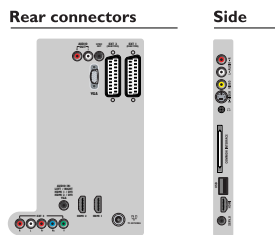

Liitännät

- Ext 1 Scart: Audio L/R, CVBS-tulo, RGB
- Ext 2 Scart: Audio L/R, CVBS-tulo, RGB
- Ext 3: YPbPr, Äänitulo v/o
- Etu- ja sivuliitännät: HDMI 1.3, S-video-tulo, CVBS-tulo, Äänitulo v/o, Kuulokelähtö, USB 2.0
- Muut liitännät: tasainen äänilähtö, PC:n äänitulo, PC-tulo, VGA, S/PDIF-lähtö (koaksiaali), Common Interface Plus (CI+), Common Interface
- HDMI 1: HDMI 1.3
- HDMI 2: HDMI 1.3
- EasyLink (HDMI-CEC): Toisto yhdellä painikkeella, Järjestelmän tiedot (valikkokieli), Kaukosäätimen infrapunaliitäntä, Järjestelmän äänensäätö, Järjestelmän valmiustila

Virta

- Ympäristön lämpötila: 5–35 °C
- Verkkovirta: 220–240 V, 50 Hz
- Virrankulutus (tyypillinen): 113 W
- Virrankulutus valmiustilassa: 0,15 W

Mitat

- Laitteen mitat (L x K x S): 927,5 x 587,4 x 99,6 mm
- Laitteen mitat jalustan kanssa (L x K x S): 927,5 x 634 x 270 mm
- Paino pakattuna: 20,7 kg
- Tuotteen paino: 13,5 kg
- Tuotteen paino (+jalusta): 16,7 kg
- Laatikon mitat (L x K x S): 1139 x 672 x 265 mm
- Rungon väri: Musta etupaneeli (High Gloss Black), musta runko
- Sopii VESA-seinäkiinnitykseen: 200 x 200 mm

Lisätarvikkeet

- Mukana tulevat lisätarvikkeet: Pöytäjalusta, jossa kiertonivel, Virtajohto, Pikaopas, Takuutodistus, Kaukosäädin, 2 AAA-paristoa

Julkaisupäivä 2010-03-31

Versio: 10.10.7

12 NC: 8670 000 49615
EAN: 87 12581 46439 4

© 2010 Koninklijke Philips Electronics N.V.
Kaikki oikeudet pidätetään.

Tiedot voivat muuttua ilman erillistä ilmoitusta.
Tavaramerkit ovat Koninklijke Philips Electronics N.V:n tai omistajiensa omaisuutta.

www.philips.com

* 8 päivän elektroninen ohjelmaopas ei ole käytettävissä kaikissa maissa
* DVB-T ei ole tuettu kaikissa maissa
* DVB-C vain tietyissä maissa ja tietyillä palveluntarjoajilla.
Viimeisimmät tiedot ovat TV:n tyypikilvissä.