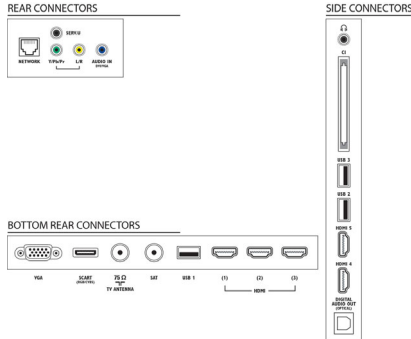

Tuner/Alım/İletim

- Dijital TV: DVB-C MPEG2*, DVB-C MPEG4*, DVB-S2 MPEG4 HD, DVB-T MPEG2*, DVB-T MPEG4*, DVB-S HD+ desteği (Astra)
- Video Oynatma: NTSC, PAL, SECAM

Güç

- Şebeke elektrliği: AC 220 - 240 V 50/60 Hz
- Ortam sıcaklığı: 5 °C - 35 °C
- Enerji Etiket Sınıfı: A+
- AB Enerji Etiketine uygun güç: 54 W
- Yıllık enerji tüketimi: 75 kWh s
- Bekleme modunda güç tüketimi: <0,15 W
- Güç Tasarrufu Özellikleri: Otomatik kapama zamanlayıcı, Ekonomik mod, Işık sensörü, Görüntü

- dondurma (radyo için)
- Kapalı modu güç tüketimi: < 0,01 W

Boyutlar

- Kutu boyutları (G x Y x D): 1042 x 710 x 130 mm
- Set boyutları (G x Y x D): 958 x 584,77 x 29,4 mm
- Stand dahil boyutları ayarla (G x Y x D): 958 x 627,28 x 234 mm
- Ürün ağırlığı: 12,9 kg
- Ürün ağırlığı (+stand): 15,15 kg
- Duvar montajına uygun: 400 x 400 mm

Aksesuarlar

- Birlikte verilen aksesuarlar: Güç kablosu, Uzaktan Kumanda, Dönebilen masaüstü standı, Hızlı başlangıç kılavuzu, Yasal bilgiler ve güvenlik broşürü, SCART Adaptörü, Komponent kablo adaptörü, Smart TV Hızlı Kılavuzu, Garanti Belgesi, 4x Pasif 3D Gözlük, 3 x AAA Pil
- İsteğe bağlı aksesuarlar: 3D gözlük PTA416, 3D gözlük PTA426, 3D gözlük Oyun kiti PTA436

Yayın tarihi 2019-06-22

Sürüm: 11.0.8

12 NC: 8670 000 85998
EAN: 87 12581 63018 8

© 2019 Koninklijke Philips N.V.
Tüm hakları saklıdır.

Teknik özellikler üzerinde önceden haber vermeden değişiklik yapılabilir. Ticari markalar, Koninklijke Philips N.V. şirketi veya ilgili kuruluşlara aittir.

www.philips.com

* Net TV: Ülkenizde bulunan servisleri için www.philips.com/smartyv adresini ziyaret edin.

* USB kaydı sadece TV IP tabanlı Elektronik Program Kılavuzu kapsamındaki dijital kanallarda yapılabilir (ülke ve kanal sınırlamaları olabilir); kayıtlar yayın kopya koruması (CI+) ile sınırlanabilir. İnternet bağlantısı gerekir.

* Wi-Fi Smart Screen 2012 sonbaharından itibaren yazılım güncelleştirilmesi ile kullanılabilir

* DivX Certified® - HD 1080p'ye kadar asıl içerik dahil DivX® video oynatabilir.

* Skype kamera ayrı satılır

* Ebeveynler, 3D izleme sırasında çocuklarının yanında bulunmalı ve yukarıda belirtilen rahatsızlıklardan birini yaşamadıklarından emin olmalıdır. 3D izleme, görsel sistemleri tam olarak gelişmemiş olduğundan 6 yaş altındaki çocuklara önerilmez.

* Bu TV, 'Ücretsiz' yayınlar için DVB alımını destekler. Bazı DVB operatörleri desteklenmeyebilir. Güncel liste Philips destek web sitesinin SSS bölümünde bulunabilir. Bazı operatörler için Koşullu Erişim veya abonelik gerekmektedir. Daha fazla bilgi için operatörünüze başvurun.

* 365 gün boyunca günde 4 saat çalışan bir televizyonun güç tüketimine dayanan, yıl başına kWh enerji tüketimi. Gerçek enerji tüketimi televizyonun nasıl kullanıldığına göre değişir.

* 8 günlük EPG servisi, her ülke için geçerli değildir