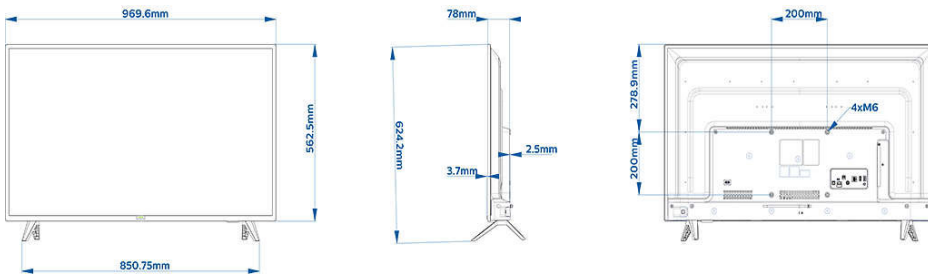

Δέκτης/Λήψη/Μετάδοση

- Ψηφιακή τηλεόραση: DVB-T/T2/C, FHD HEVC (έως 1080p,60)
- Αναλογική τηλεόραση: PAL
- Αναπαραγωγή IP: Multicast, Unicast, HLS, Κανάλια εφαρμογών OTT

Android TV

- Λειτουργικό σύστημα: Android TV™ 9 (Pie)
- Προεγκατεστημένες εφαρμογές: Netflix*, YouTube, Google Play Store*, Ταινίες Google Play, Παιχνίδια Google Play, YouTube Music
- Μέγεθος μνήμης (Flash): 16GB*

Λειτουργίες Hospitality

- Λειτουργία Ξενοδοχείου: Ενεργοποίηση ελέγχου ρυθμίσεων, Περιορισμός έντασης ήχου, Κλείδωμα μενού εγκατάστασης, Κλείδωμα μενού, Κλείδωμα χειριστηρίου joystick, Λειτουργία Prison
- Έλεγχος ισχύος: Λειτουργία γρήγορης έναρξης, Αυτόματη ενεργοποίηση, Αυτόματη

απενεργοποίηση

- Η επωνυμία σας: Αρχική οθόνη με δυνατότητα προσαρμογής, Εφαρμογή υποδοχής με δυνατότητα προσαρμογής, Όνομα τοποθεσίας (αναγνωριστικό GeoNames), CMND&Create, Προσαρμοσμένος πίνακας εργαλείων (HTML&APK)
- CMND&Control: Επεξεργασία καναλιών offline, Επεξεργασία ρυθμίσεων offline, Απομακρυσμένη διαχείριση μέσω IP/RF, Διαχείριση ομάδων τηλεόρασης, Τοπικές ενημερώσεις μέσω USB, Instant Initial Cloning
- Χειριστήριο: Έλεγχος εφαρμογών, Έλεγχος τηλεόρασης Android JEDI Native, JSON API για έλεγχο της τηλεόρασης-JAPI, Πρωτόκολλο