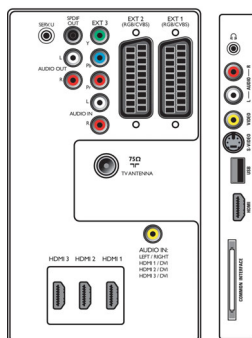

Συνδεσιμότητα

- Υποδοχή scart 1: Ήχος L/R, Είσοδος/έξοδος CVBS, RGB
- 2 εξωτερικοί scart: Ήχος L/R, Είσοδος/έξοδος CVBS, RGB
- 3 εξ.: ΥPbPr, Είσοδος ήχου L/R
- Ext 4: HDMI v1.3
- Ext 5: HDMI v1.3
- Ext 6: HDMI v1.3
- EasyLink (HDMI-CEC): Αναπαραγωγή με ένα πάτημα, Αναμονή συστήματος
- Μπροστινές / πλαινές υποδοχές σύνδεσης: HDMI v1.3, Είσοδος S-Video, Είσοδος CVBS, Είσοδος ήχου L/R, Έξοδος ακουστικών, USB
- Άλλες συνδέσεις: Αναλογική έξοδος ήχου L/R, Είσοδος ήχου PC, Έξοδος S/PDIF (ομοαξονική), Κοινή διασύνδεση

Ρεύμα

- Θερμοκρασία περιβάλλοντος: 5 °C έως 35 °C
- Τροφοδοσία ρεύματος: 220 - 240V, 50/60Hz
- Κατανάλωση ρεύματος: 210 W
- Κατανάλωση ρεύματος κατά την αναμονή: 0,15 W

Διαστάσεις

- Διαστάσεις σετ (Π x Υ x Β): 1046 x 644 x 111 χιλ.
- Διαστάσεις συσκευής με βάση (Π x Υ x Β): 1046 x 716 x 262 χιλ.
- Βάρος με την συσκευασία: 42 κ.
- Βάρος προϊόντος: 22,5 κ.
- Βάρος προϊόντος (+βάση): 27 κ.
- Διαστάσεις κουτιού (Π x Υ x Β): 1151 x 793 x 333 χιλ.
- Έγχρωμο περίβλημα: Πρόσοψη σε μαύρο deco & λευκό πίσω κάλυμμα
- Με δυνατότητα ανάρτησης στον τοίχο VESA: 400 x 400 χιλ.

Αξεσουάρ

- Συμπεριλαμβανόμενα αξεσουάρ: Καλώδιο ρεύματος, Οδηγός γρήγορης έναρξης, Εγχειρίδιο χρήσεως, Πιστοποιητικό εγγύησης, Τηλεχειριστήριο, Μπαταρίες για τηλεχειριστήριο

Stereo system					Transmission system					
2CS DK	NICAM DK	2CS BG	NICAM I	NICAM LL	PAL BG	PAL D/K	PAL I	SECAM BG	SECAM DK	SECAM LL
•	•	•	•	•	•	•	•	•	•	•

Ημερομηνία έκδοσης
2019-06-26

Έκδοση: 5.0.27

12 NC: 8670 000 34656
EAN: 87 12581 37108 1

© 2019 Koninklijke Philips N.V.
Με την επιφύλαξη παντός δικαιώματος.

Οι προδιαγραφές ενδέχεται να αλλάζουν χωρίς προειδοποίηση. Τα εμπορικά σήματα ανήκουν στην Koninklijke Philips N.V. ή στους αντίστοιχους ιδιοκτήτες.

www.philips.com